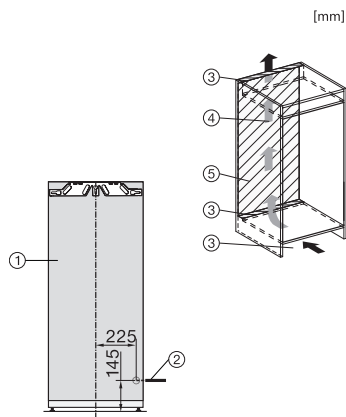

FNS 7470 D

Zamrażarka do zabudowy

z funkcją NoFrost i sześcioma szufladami zamrażalnika dla maksymalnego komfortu.

K7433E, K7434E, K7464E, K7443D, K7444D, K7473D, K7474D, FNS74470D, installation (footnote*) (installation drawings)