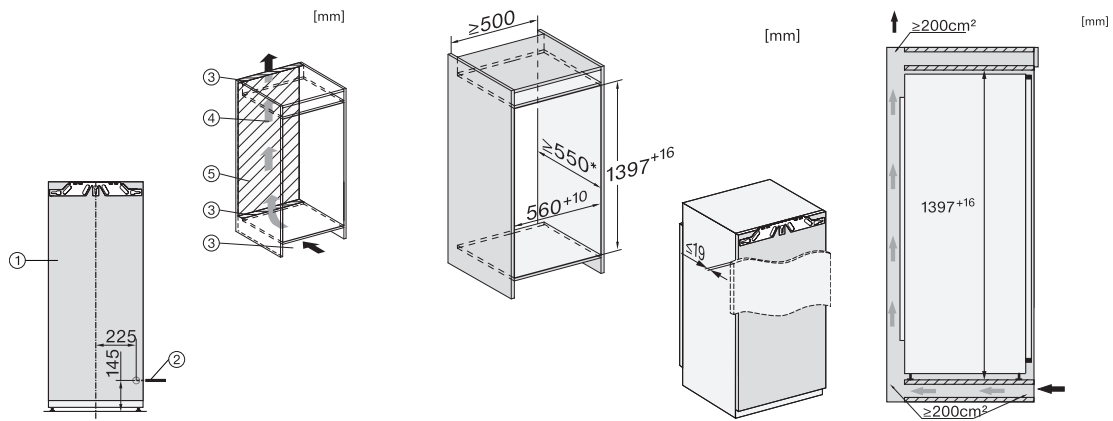

FNS 7470 D

Zamrażarka do zabudowy

z funkcją NoFrost i sześcioma szufladami zamrażalnika dla maksymalnego komfortu.

K7433E, K7434E, K7464E, K7443D, K7444D, K7473D, K7474D, FNS74470D, installation (footnote*) (installation drawings)

K7433E, K7434E, K7464E, K7443D, K7444D, K7473D, K7474D, FNS7470D, built-in (footnote*) (installation drawings)

K7477B, K7438C, K7433E, K7434E, K7464E, K7443D, K7444D, K7473D, K7474D, FNS7470D, side view (installation drawings)