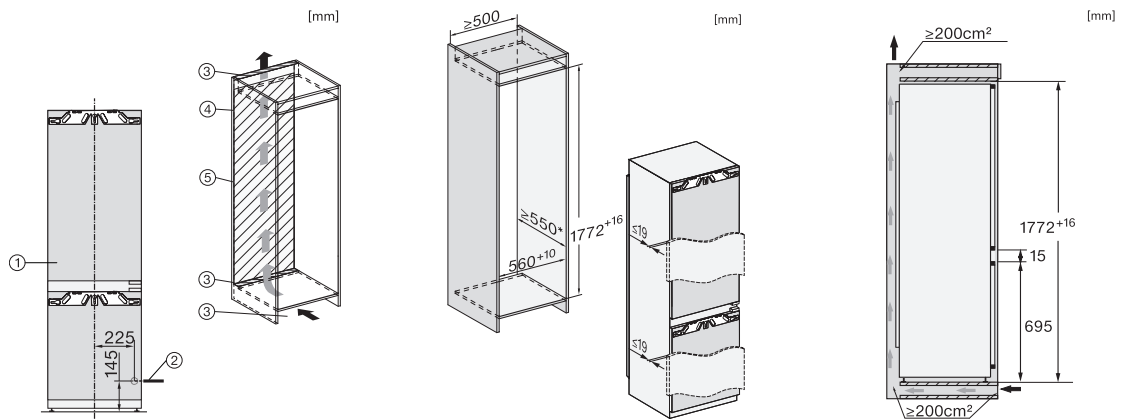

KFN 7785 D

Chłodziarko-zamrażarka do zabudowy

wygoda, jakiej sobie życzysz, dzięki FlexiLight 2.0, Dyna Cool, NoFrost i Mylce.

KFN7734C, KFN7734F, KFN7734D, KFN7764D,
KFN7785D, KFN7744E, KFN7774D, installation (footnote*)
(installation drawings)

KFN7734C, KFN7734F, KFN7734D, KFN7764D,
KFN7785D, KFN7744E, KFN7774D, built-in (footnote*)
(installation drawings)

KFNS7734D, KFN7734C, KFN7734F, KFN7734D,
KFN7764D, KFN7785D, KFN7744E, KFN7774D, side view
(installation drawings)