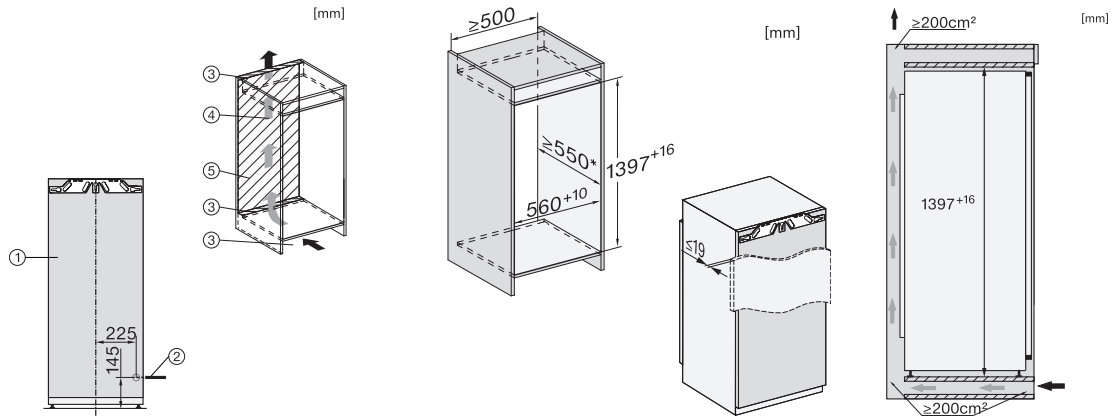

Wyposażenie dostarczone wraz z urządzeniem

Półeczka na jajka

•

K 7443 D

Chłodziarka do zabudowy

PerfectFresh Pro dla dłuższej świeżości, nowoczesne oświetlenie LED i DynaCool.

K7433E, K7434E, K7464E, K7443D, K7444D, K7473D, K7474D, FNS74470D, installation (footnote*) (installation drawings)