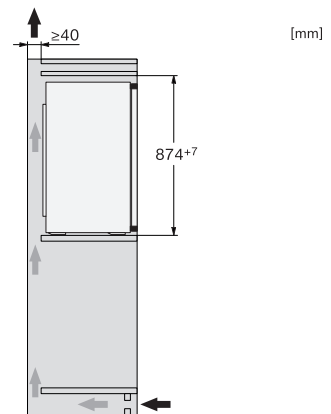

K7113D, K7113F, K7114E, K7103F, K7103D, K7104E,
side view (installation drawings)