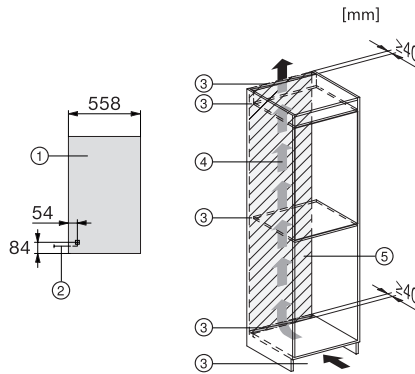

Kundendienst

Wyposażenie dostarczone wraz z urządzeniem

Półeczka na jajka

•

K 7113 D
 Chłodziarka do zabudowy
 z oświetleniem LED dla jeszcze większej wygody.

K7113D, K7113F, K7114E, K7103F, K7103D, K7104E,
 built-in (footnote*) (installation drawings)

K7113D, K7113F, K7114E, K7103F, K7103D, K7104E,
 installation (footnote*) (installation drawings)

K7113D, K7113F, K7114E, K7103F, K7103D, K7104E,
 side view (installation drawings)