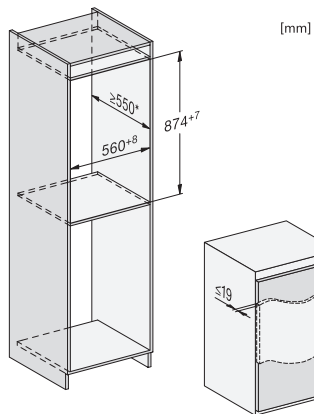

K 7113 D
Chłodziarka do zabudowy
z oświetleniem LED dla jeszcze większej wygody.

K7113D, K7113F, K7114E, K7103F, K7103D, K7104E,
built-in (footnote*) (installation drawings)