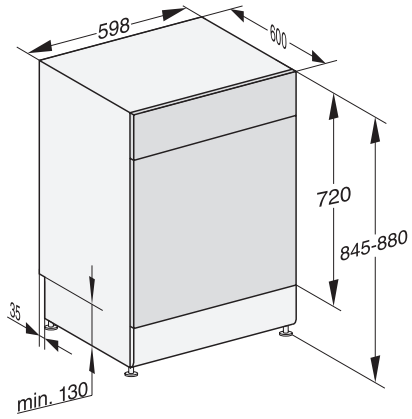

G 5022 SC Selection

Zmywarka wolnostojąca

W sprawdzonej jakości Miele i w korzystnej cenie.

G7000, free standing dishwasher, 60cm (installation drawing)