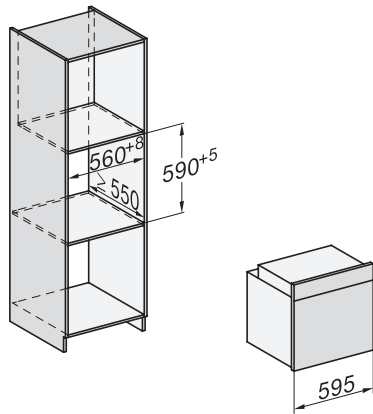

H 7262 BP

Piekarnik Miele

Z wyświetlaczem tekstowym, pieczeniometerem i czyszczeniem pirolitycznym

- Wyświetlacz tekstowy z obsługą sensorową – DirectSensor S
- Minimalny wysiętek przy czyszczeniu wnętrza – wyposażenie pirolityczne
- Prosto do idealnego rezultatu – programy automatyczne
- Dużo miejsca i komfort – 76 l pojemności komory na 5 poziomach
- Łatwa obsługa na wszystkich płaszczyznach – wysuw FlexiClip

H 7262 BP

Piekarnik Miele

Z wyświetlaczem tekstowym, pieczeniometerem i czyszczeniem pirolitycznym

installation H7000 XL, installation drawing

installation H7000 XL, installation drawing, GB, AU

side view H7000 XL, installation drawings