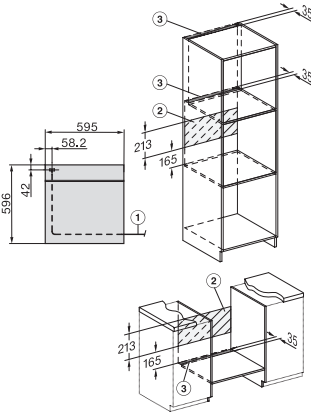

H 7262 BP

Piekarnik Miele

Z wyświetlaczem tekstowym, pieczeniometerem i czyszczeniem pirolitycznym

- Wyświetlacz tekstowy z obsługą sensorową – DirectSensor S
- Minimalny wysiętek przy czyszczeniu wnętrza – wyposażenie pirolityczne
- Prosto do idealnego rezultatu – programy automatyczne
- Dużo miejsca i komfort – 76 l pojemności komory na 5 poziomach
- Łatwa obsługa na wszystkich płaszczyznach – wysuw FlexiClip

H 7262 BP

Piekarnik Miele

Z wyświetlaczem tekstowym, pieczeniometerem i czyszczeniem pirolitycznym

installation H7000 XL, installation drawing

installation H7000 XL, installation drawing, GB, AU

side view H7000 XL, installation drawings