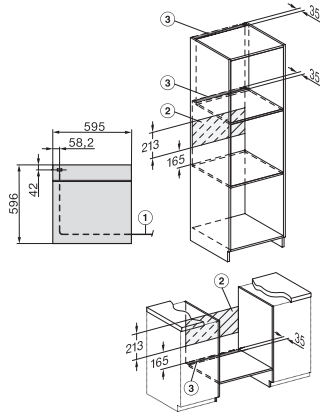

H 7262 BP

Piekarnik Miele

Z wyświetlaczem tekstowym, pieczeniometerem i czyszczeniem pirolitycznym

- Wyświetlacz tekstowy z obsługą sensorową – DirectSensor S
- Minimalny wysiętek przy czyszczeniu wnętrza – wyposażenie pirolityczne
- Prosto do idealnego rezultatu – programy automatyczne
- Dużo miejsca i komfort – 76 l pojemności komory na 5 poziomach
- Łatwa obsługa na wszystkich płaszczyznach – wysuw FlexiClip

H 7262 BP

Piekarnik Miele

Z wyświetlaczem tekstowym, pieczeniometerem i czyszczeniem pirolitycznym

installation H7000 XL, installation drawing

installation H7000 XL, installation drawing, GB, AU

side view H7000 XL, installation drawings