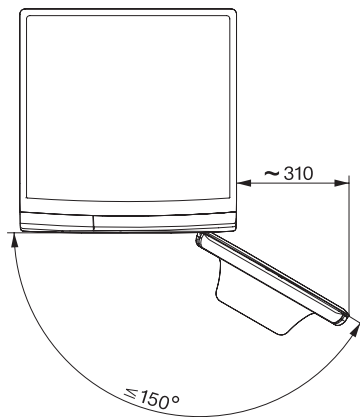

Stary numer materiału: 11WR8606OER

Jakość	
Przeciwwagi z szarego żeliwa	•
Bezpieczeństwo	
System ochrony wodnej	Waterproof-System
Zabezpieczenie przed dziećmi	•
Kod PIN	•
Złącze optyczne	•
Dane techniczne	
Wymiary w mm (szerokość)	596
Wymiary w mm (wysokość)	850
Wymiary w mm (głębokość)	643
Głębokość urządzenia przy otwartych drzwiczkach w mm	1077
Waga w kg	94
Całkowita moc przyłączeniowa w kW	2,10-2,40
Napięcie w V	220-240
Zabezpieczenie w A	10
Częstotliwość w Hz	50
Długość przewodu elektrycznego w m	2
Wymiana źródła światła	Serwis
Wyposażenie dostarczone wraz z urządzeniem	
UltraPhase 1 + 2	•
Voucher na 5 wkładów Miele UltraPhase	•
Dostępne języki wyświetlacza	
Dostępne języki wyświetlacza dzięki MultiLingua	bahasa malaysia, dansk, deutsch, english (AU), english (CA), english (GB), english (US), español, français (CA), français (FR), hrvatski, italiano, magyar, nederlands, norsk, polski, português, русский, română, slovenčina, slovenščina, srpski, suomi, svenska, türkçe, українська, čeština, ελληνικά,

W1 drawing, facia 5 degree, measures in mm

W1 drawing, facia 5 degree, measures in mm