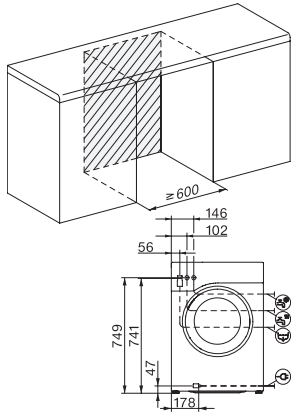

WWR860 WPS PWash&TDos&9kg

Pralka ładowana od przodu W1:

Z TwinDos, PowerWash i Miele@home dla inteligentnej pielęgnacji prania.

W1 drawing, facia 5 degree, measures in mm