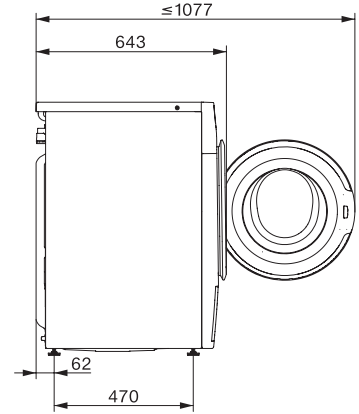

Stary numer materiału: 11WR8606OER

Jakość	
Przeciwwagi z szarego żeliwa	•
Bezpieczeństwo	
System ochrony wodnej	Waterproof-System
Zabezpieczenie przed dziećmi	•
Kod PIN	•
Złącze optyczne	•
Dane techniczne	
Wymiary w mm (szerokość)	596
Wymiary w mm (wysokość)	850
Wymiary w mm (głębokość)	643
Głębokość urządzenia przy otwartych drzwiczkach w mm	1077
Waga w kg	94
Całkowita moc przyłączeniowa w kW	2,10-2,40
Napięcie w V	220-240
Zabezpieczenie w A	10
Częstotliwość w Hz	50
Długość przewodu elektrycznego w m	2
Wymiana źródła światła	Serwis
Wyposażenie dostarczone wraz z urządzeniem	
UltraPhase 1 + 2	•
Voucher na 5 wkładów Miele UltraPhase	•
Dostępne języki wyświetlacza	
Dostępne języki wyświetlacza dzięki MultiLingua	bahasa malaysia, dansk, deutsch, english (AU), english (CA), english (GB), english (US), español, français (CA), français (FR), hrvatski, italiano, magyar, nederlands, norsk, polski, português, русский, română, slovenčina, slovenščina, srpski, suomi, svenska, türkçe, українська, čeština, ελληνικά,

W1 drawing, facia 5 degree, measures in mm

W1 drawing, facia 5 degree, measures in mm