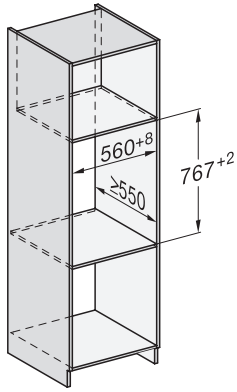

ESW 7030

Bezuchwytowa szuflada Gourmet o wysokości 32 cm do wnęki o wysokości 90 cm do podgrzewania naczyń, utrzymywania potraw w ciepłe i pieczenia delikatnego.

EAN: 4002516223641 / Numer materiału: 11284550 / Stary numer materiału: 30703020D

Kabel przyłączeniowy z wtyczką	•
Długość przewodu elektrycznego w m	2,0
Wyposażenie dostarczone wraz z urządzeniem	
Mata antypoślizgowa	1
Ruszt do zwiększenia miejsca do ustawiania	1

ESW 7030

Bezuchwytna szuflada Gourmet o wysokości 32 cm do wnęki o wysokości 90 cm do podgrzewania naczyń, utrzymywania potraw w ciepłe i pieczenia delikatnego.