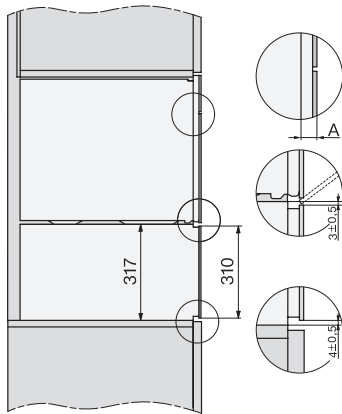

ESW 7030

Bezuchwytowa szuflada Gourmet o wysokości 32 cm do wnęki o wysokości 90 cm do podgrzewania naczyń, utrzymywania potraw w ciepłe i pieczenia delikatnego.

EAN: 4002516223641 / Numer materiału: 11284550 / Stary numer materiału: 30703020D

Kabel przyłączeniowy z wtyczką	•
Długość przewodu elektrycznego w m	2,0
Wyposażenie dostarczone wraz z urządzeniem	
Mata antypoślizgowa	1
Ruszt do zwiększenia miejsca do ustawiania	1

ESW 7030

Bezuchwytna szuflada Gourmet o wysokości 32 cm do wnęki o wysokości 90 cm do podgrzewania naczyń, utrzymywania potraw w ciepłe i pieczenia delikatnego.

ESW7030, installation drawings

ESW7030, installation drawings

ESW7030 installation drawings

ESW7030, installation drawings