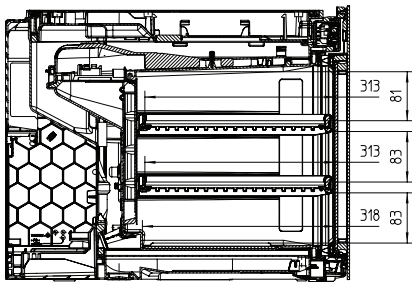

## KWT 7112 iG

Chłodziarka na wino do zabudowy  
z FlexiFrame Plus i Push2open dla wymagających wielbicieli wina.

EAN: 4002516150923 / Numer materiału: 11186580 /

Stary numer materiału: 36711201EU1

Całkowita pojemność użytkowa w l	47
Miejsce na butelki 0,75 l Bordeaux w ilości	18 but.
Zdolność utrzymywania temperatury w przypadku braku prądu w h	0
Klasa emisji hałasu akustycznego (A-D)	B
Emisja hałasu akustycznego w dB(A) re1pW	32
Pobór prądu w miliamperach (mA)	500
Napięcie w V	220-240
Zabezpieczenie w A	10
Ilość faz	1
Częstotliwość w Hz	50
Długość przewodu elektrycznego w m	2,2
<b>Wyposażenie dostarczone wraz z urządzeniem</b>	
Filtr Active AirClean	•

## KWT 7112 iG

Chłodziarka na wino do zabudowy z FlexiFrame Plus i Push2open dla wymagających wielbicieli wina.

KWT7112 iG, \*Footnote (Sketch)

KWT7112 iG (Sketch)

KWT7112 iG, \*Footnote (Sketch)

KWT7112iG, KWT6112iG, Interior dimensions (Installation drawings)