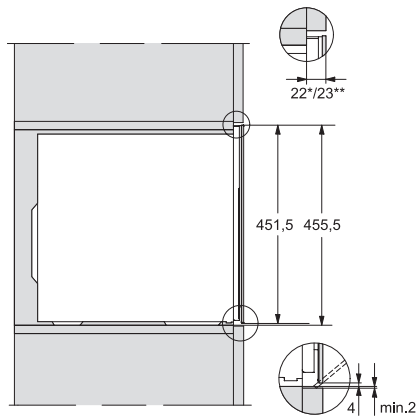

KWT 7112 iG

Chłodziarka na wino do zabudowy z FlexiFrame Plus i Push2open dla wymagających wielbicieli wina.

KWT7112 iG, *Footnote (Sketch)