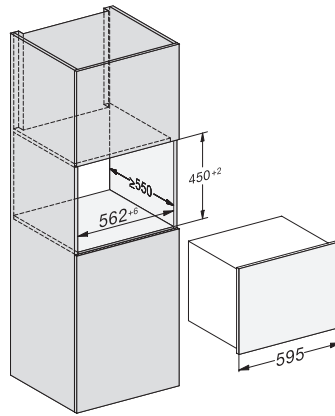

## KWT 7112 iG

Chłodziarka na wino do zabudowy  
z FlexiFrame Plus i Push2open dla wymagających wielbicieli wina.

EAN: 4002516150923 / Numer materiału: 11186580 /

Stary numer materiału: 36711201EU1

Całkowita pojemność użytkowa w l	47
Miejsce na butelki 0,75 l Bordeaux w ilości	18 but.
Zdolność utrzymywania temperatury w przypadku braku prądu w h	0
Klasa emisji hałasu akustycznego (A-D)	B
Emisja hałasu akustycznego w dB(A) re1pW	32
Pobór prądu w miliamperach (mA)	500
Napięcie w V	220-240
Zabezpieczenie w A	10
Ilość faz	1
Częstotliwość w Hz	50
Długość przewodu elektrycznego w m	2,2
<b>Wyposażenie dostarczone wraz z urządzeniem</b>	
Filtr Active AirClean	•

## KWT 7112 iG

Chłodziarka na wino do zabudowy z FlexiFrame Plus i Push2open dla wymagających wielbicieli wina.

KWT7112 iG, \*Footnote (Sketch)

KWT7112 iG (Sketch)

KWT7112 iG, \*Footnote (Sketch)

KWT7112iG, KWT6112iG, Interior dimensions (Installation drawings)