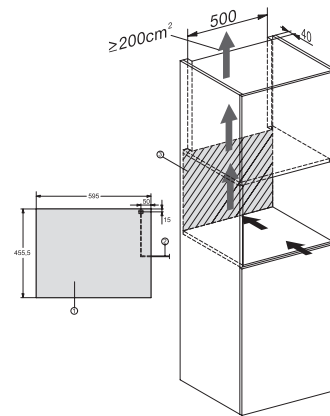

KWT 7112 iG

Chłodziarka na wino do zabudowy

z FlexiFrame Plus i Push2open dla wymagających wielbicieli wina.

EAN: 4002516150923 / Numer materiału: 11186580 /

Stary numer materiału: 36711201EU1

Strefa na wino w l	47
Całkowita pojemność użytkowa w l	47
Miejsce na butelki 0,75 l Bordeaux w ilości	18 but.
Zdolność utrzymywania temperatury w przypadku braku prądu w h	0
Klasa emisji hałasu akustycznego (A-D)	B
Emisja hałasu akustycznego w dB(A) re1pW	32
Pobór prądu w miliamperach (mA)	500
Napięcie w V	220-240
Zabezpieczenie w A	10
Ilość faz	1
Częstotliwość w Hz	50
Długość przewodu elektrycznego w m	2,2

KWT7112 iG (Sketch)

KWT7112 iG, *Footnote (Sketch)

KWT7112iG, KWT6112iG, Interior dimensions (Installation drawings)