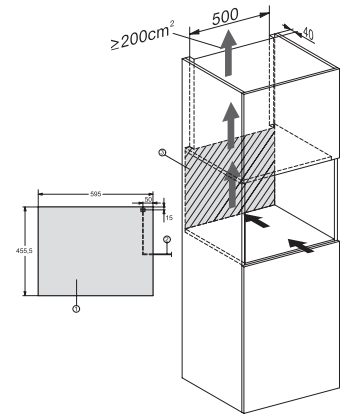

## KWT 7112 iG

Chłodziarka na wino do zabudowy  
z FlexiFrame Plus i Push2open dla wymagających wielbicieli wina.

EAN: 4002516150923 / Numer materiału: 11186580 /

Stary numer materiału: 36711201EU1

Całkowita pojemność użytkowa w l	47
Miejsce na butelki 0,75 l Bordeaux w ilości	18 but.
Zdolność utrzymywania temperatury w przypadku braku prądu w h	0
Klasa emisji hałasu akustycznego (A-D)	B
Emisja hałasu akustycznego w dB(A) re1pW	32
Pobór prądu w miliamperach (mA)	500
Napięcie w V	220-240
Zabezpieczenie w A	10
Ilość faz	1
Częstotliwość w Hz	50
Długość przewodu elektrycznego w m	2,2
<b>Wyposażenie dostarczone wraz z urządzeniem</b>	
Filtr Active AirClean	•

## KWT 7112 iG

Chłodziarka na wino do zabudowy z FlexiFrame Plus i Push2open dla wymagających wielbicieli wina.

KWT7112 iG, \*Footnote (Sketch)

KWT7112 iG (Sketch)

KWT7112 iG, \*Footnote (Sketch)

KWT7112iG, KWT6112iG, Interior dimensions (Installation drawings)