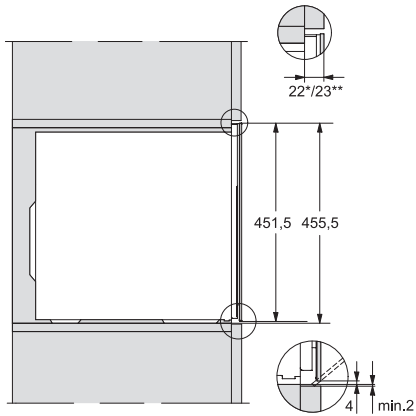

## KWT 7112 iG

Chłodziarka na wino do zabudowy  
z FlexiFrame Plus i Push2open dla wymagających wielbicieli wina.

EAN: 4002516150923 / Numer materiału: 11186580 /

Stary numer materiału: 36711201EU1

Całkowita pojemność użytkowa w l	47
Miejsce na butelki 0,75 l Bordeaux w ilości	18 but.
Zdolność utrzymywania temperatury w przypadku braku prądu w h	0
Klasa emisji hałasu akustycznego (A-D)	B
Emisja hałasu akustycznego w dB(A) re1pW	32
Pobór prądu w miliamperach (mA)	500
Napięcie w V	220-240
Zabezpieczenie w A	10
Ilość faz	1
Częstotliwość w Hz	50
Długość przewodu elektrycznego w m	2,2
<b>Wyposażenie dostarczone wraz z urządzeniem</b>	
Filtr Active AirClean	•

## KWT 7112 iG

Chłodziarka na wino do zabudowy z FlexiFrame Plus i Push2open dla wymagających wielbicieli wina.

KWT7112 iG, \*Footnote (Sketch)

KWT7112 iG (Sketch)

KWT7112 iG, \*Footnote (Sketch)

KWT7112iG, KWT6112iG, Interior dimensions (Installation drawings)