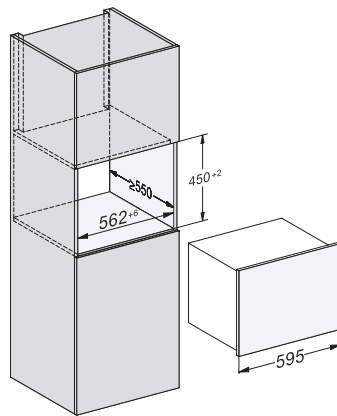

KWT 7112 iG

Chłodziarka na wino do zabudowy

z FlexiFrame Plus i Push2open dla wymagających wielbicieli wina.

EAN: 4002516150923 / Numer materiału: 11186580 /

Stary numer materiału: 36711201EU1

Strefa na wino w l	47
Całkowita pojemność użytkowa w l	47
Miejsce na butelki 0,75 l Bordeaux w ilości	18 but.
Zdolność utrzymywania temperatury w przypadku braku prądu w h	0
Klasa emisji hałasu akustycznego (A-D)	B
Emisja hałasu akustycznego w dB(A) re1pW	32
Pobór prądu w miliamperach (mA)	500
Napięcie w V	220-240
Zabezpieczenie w A	10
Ilość faz	1
Częstotliwość w Hz	50
Długość przewodu elektrycznego w m	2,2

KWT7112 iG (Sketch)

KWT7112 iG, *Footnote (Sketch)

KWT7112iG, KWT6112iG, Interior dimensions (Installation drawings)