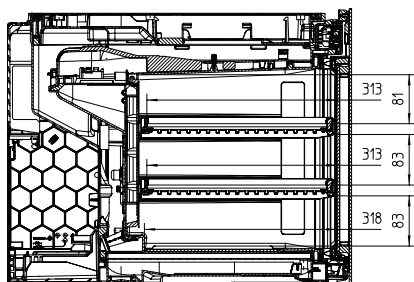

KWT 7112 iG

Chłodziarka na wino do zabudowy

z FlexiFrame Plus i Push2open dla wymagających wielbicieli wina.

EAN: 4002516150923 / Numer materiału: 11186580 /

Stary numer materiału: 36711201EU1

Strefa na wino w l	47
Całkowita pojemność użytkowa w l	47
Miejsce na butelki 0,75 l Bordeaux w ilości	18 but.
Zdolność utrzymywania temperatury w przypadku braku prądu w h	0
Klasa emisji hałasu akustycznego (A-D)	B
Emisja hałasu akustycznego w dB(A) re1pW	32
Pobór prądu w miliamperach (mA)	500
Napięcie w V	220-240
Zabezpieczenie w A	10
Ilość faz	1
Częstotliwość w Hz	50
Długość przewodu elektrycznego w m	2,2

KWT7112 iG (Sketch)

KWT7112 iG, *Footnote (Sketch)

KWT7112iG, KWT6112iG, Interior dimensions (Installation drawings)