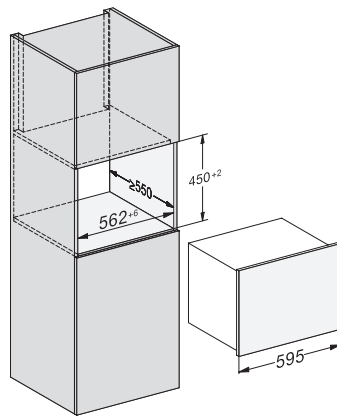

KWT 7112 iG

Chłodziarka na wino do zabudowy

z FlexiFrame Plus i Push2open dla wymagających wielbicieli wina.

EAN: 4002516150916 / Numer materiału: 11186570 /

Stary numer materiału: 36711202EU1

Całkowita pojemność użytkowa w l	47
Miejsce na butelki 0,75 l Bordeaux w ilości	18 but.
Zdolność utrzymywania temperatury w przypadku braku prądu w h	0
Klasa emisji hałasu akustycznego (A-D)	B
Emisja hałasu akustycznego w dB(A) re1pW	32
Pobór prądu w miliamperach (mA)	500
Napięcie w V	220-240
Zabezpieczenie w A	10
Ilość faz	1
Częstotliwość w Hz	50
Długość przewodu elektrycznego w m	2,2
Wyposażenie dostarczone wraz z urządzeniem	
Filtr Active AirClean	•

KWT 7112 iG

Chłodziarka na wino do zabudowy z FlexiFrame Plus i Push2open dla wymagających wielbicieli wina.

KWT7112 iG, *Footnote (Sketch)

KWT7112 iG (Sketch)

KWT7112 iG, *Footnote (Sketch)

KWT7112iG, KWT6112iG, Interior dimensions (Installation drawings)