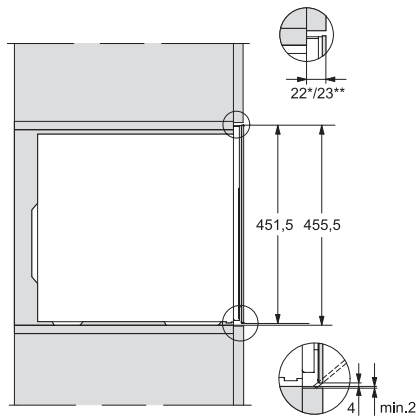

KWT 7112 iG

Chłodziarka na wino do zabudowy

z FlexiFrame Plus i Push2open dla wymagających wielbicieli wina.

EAN: 4002516150916 / Numer materiału: 11186570 /

Stary numer materiału: 36711202EU1

Całkowita pojemność użytkowa w l	47
Miejsce na butelki 0,75 l Bordeaux w ilości	18 but.
Zdolność utrzymywania temperatury w przypadku braku prądu w h	0
Klasa emisji hałasu akustycznego (A-D)	B
Emisja hałasu akustycznego w dB(A) re1pW	32
Pobór prądu w miliamperach (mA)	500
Napięcie w V	220-240
Zabezpieczenie w A	10
Ilość faz	1
Częstotliwość w Hz	50
Długość przewodu elektrycznego w m	2,2
Wyposażenie dostarczone wraz z urządzeniem	
Filtr Active AirClean	•

KWT 7112 iG

Chłodziarka na wino do zabudowy z FlexiFrame Plus i Push2open dla wymagających wielbicieli wina.

KWT7112 iG, *Footnote (Sketch)

KWT7112 iG (Sketch)

KWT7112 iG, *Footnote (Sketch)

KWT7112iG, KWT6112iG, Interior dimensions (Installation drawings)