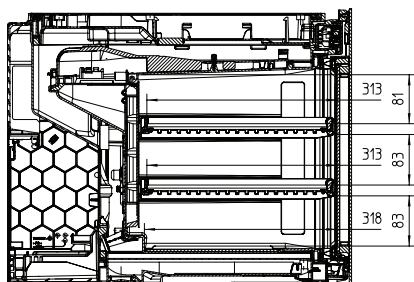

KWT 7112 iG

Chłodziarka na wino do zabudowy

z FlexiFrame Plus i Push2open dla wymagających wielbicieli wina.

EAN: 4002516150916 / Numer materiału: 11186570 /

Stary numer materiału: 36711202EU1

Całkowita pojemność użytkowa w l	47
Miejsce na butelki 0,75 l Bordeaux w ilości	18 but.
Zdolność utrzymywania temperatury w przypadku braku prądu w h	0
Klasa emisji hałasu akustycznego (A-D)	B
Emisja hałasu akustycznego w dB(A) re1pW	32
Pobór prądu w miliamperach (mA)	500
Napięcie w V	220-240
Zabezpieczenie w A	10
Ilość faz	1
Częstotliwość w Hz	50
Długość przewodu elektrycznego w m	2,2
Wyposażenie dostarczone wraz z urządzeniem	
Filtr Active AirClean	•

KWT 7112 iG

Chłodziarka na wino do zabudowy z FlexiFrame Plus i Push2open dla wymagających wielbicieli wina.

KWT7112 iG, *Footnote (Sketch)

KWT7112 iG (Sketch)

KWT7112 iG, *Footnote (Sketch)

KWT7112iG, KWT6112iG, Interior dimensions (Installation drawings)