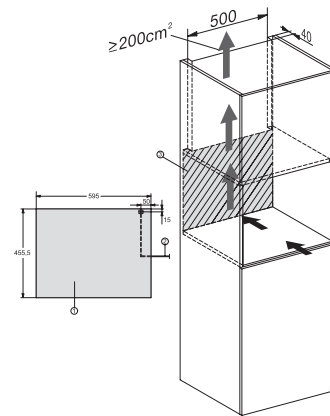

KWT 7112 iG

Chłodziarka na wino do zabudowy

z FlexiFrame Plus i Push2open dla wymagających wielbicieli wina.

EAN: 4002516150916 / Numer materiału: 11186570 /

Stary numer materiału: 36711202EU1

Całkowita pojemność użytkowa w l	47
Miejsce na butelki 0,75 l Bordeaux w ilości	18 but.
Zdolność utrzymywania temperatury w przypadku braku prądu w h	0
Klasa emisji hałasu akustycznego (A-D)	B
Emisja hałasu akustycznego w dB(A) re1pW	32
Pobór prądu w miliamperach (mA)	500
Napięcie w V	220-240
Zabezpieczenie w A	10
Ilość faz	1
Częstotliwość w Hz	50
Długość przewodu elektrycznego w m	2,2
Wyposażenie dostarczone wraz z urządzeniem	
Filtr Active AirClean	•

KWT 7112 iG

Chłodziarka na wino do zabudowy z FlexiFrame Plus i Push2open dla wymagających wielbicieli wina.

KWT7112 iG, *Footnote (Sketch)

KWT7112 iG (Sketch)

KWT7112 iG, *Footnote (Sketch)

KWT7112iG, KWT6112iG, Interior dimensions (Installation drawings)