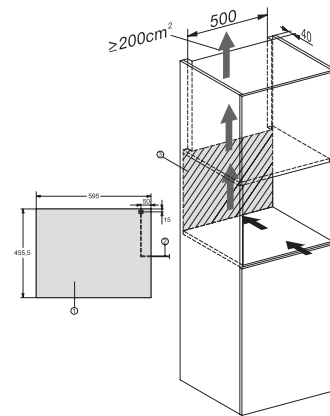

## KWT 7112 iG

Chłodziarka na wino do zabudowy

z FlexiFrame Plus i Push2open dla wymagających wielbicieli wina.

EAN: 4002516150701 / Numer materiału: 11186560 /

Stary numer materiału: 36711200EU1

Miejsce na butelki 0,75 l Bordeaux w ilości	18 but.
Zdolność utrzymywania temperatury w przypadku braku prądu w h	0
Klasa emisji hałasu akustycznego (A-D)	B
Emisja hałasu akustycznego w dB(A) re1pW	32
Pobór prądu w miliamperach (mA)	500
Napięcie w V	220-240
Zabezpieczenie w A	10
Ilość faz	1
Częstotliwość w Hz	50
Długość przewodu elektrycznego w m	2,2
<b>Wyposażenie dostarczone wraz z urządzeniem</b>	
Filtr Active AirClean	•

## KWT 7112 iG

Chłodziarka na wino do zabudowy z FlexiFrame Plus i Push2open dla wymagających wielbicieli wina.

KWT7112 iG, \*Footnote (Sketch)

KWT7112 iG (Sketch)

KWT7112 iG, \*Footnote (Sketch)

KWT7112iG, KWT6112iG, Interior dimensions (Installation drawings)