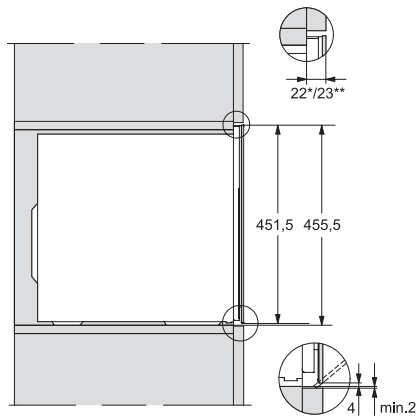

## KWT 7112 iG

Chłodziarka na wino do zabudowy

z FlexiFrame Plus i Push2open dla wymagających wielbicieli wina.

EAN: 4002516150701 / Numer materiału: 11186560 /

Stary numer materiału: 36711200EU1

Miejsce na butelki 0,75 l Bordeaux w ilości	18 but.
Zdolność utrzymywania temperatury w przypadku braku prądu w h	0
Klasa emisji hałasu akustycznego (A-D)	B
Emisja hałasu akustycznego w dB(A) re1pW	32
Pobór prądu w miliamperach (mA)	500
Napięcie w V	220-240
Zabezpieczenie w A	10
Ilość faz	1
Częstotliwość w Hz	50
Długość przewodu elektrycznego w m	2,2
<b>Wyposażenie dostarczone wraz z urządzeniem</b>	
Filtr Active AirClean	•

## KWT 7112 iG

Chłodziarka na wino do zabudowy z FlexiFrame Plus i Push2open dla wymagających wielbicieli wina.

KWT7112 iG, \*Footnote (Sketch)

KWT7112 iG (Sketch)

KWT7112 iG, \*Footnote (Sketch)

KWT7112iG, KWT6112iG, Interior dimensions (Installation drawings)