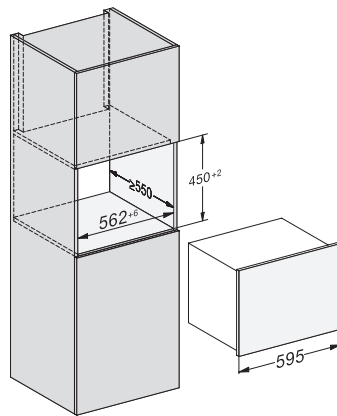

## KWT 7112 iG

Chłodziarka na wino do zabudowy

z FlexiFrame Plus i Push2open dla wymagających wielbicieli wina.

EAN: 4002516150701 / Numer materiału: 11186560 /

Stary numer materiału: 36711200EU1

Miejsce na butelki 0,75 l Bordeaux w ilości	18 but.
Zdolność utrzymywania temperatury w przypadku braku prądu w h	0
Klasa emisji hałasu akustycznego (A-D)	B
Emisja hałasu akustycznego w dB(A) re1pW	32
Pobór prądu w miliamperach (mA)	500
Napięcie w V	220-240
Zabezpieczenie w A	10
Ilość faz	1
Częstotliwość w Hz	50
Długość przewodu elektrycznego w m	2,2
<b>Wyposażenie dostarczone wraz z urządzeniem</b>	
Filtr Active AirClean	•

## KWT 7112 iG

Chłodziarka na wino do zabudowy z FlexiFrame Plus i Push2open dla wymagających wielbicieli wina.

KWT7112 iG, \*Footnote (Sketch)

KWT7112 iG (Sketch)

KWT7112 iG, \*Footnote (Sketch)

KWT7112iG, KWT6112iG, Interior dimensions (Installation drawings)