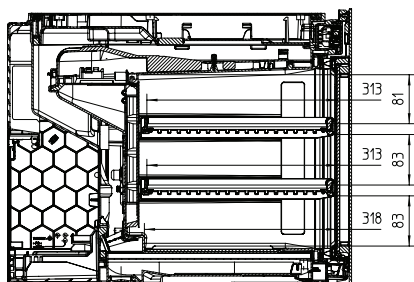

## KWT 7112 iG

Chłodziarka na wino do zabudowy

z FlexiFrame Plus i Push2open dla wymagających wielbicieli wina.

EAN: 4002516150701 / Numer materiału: 11186560 /

Stary numer materiału: 36711200EU1

Miejsce na butelki 0,75 l Bordeaux w ilości	18 but.
Zdolność utrzymywania temperatury w przypadku braku prądu w h	0
Klasa emisji hałasu akustycznego (A-D)	B
Emisja hałasu akustycznego w dB(A) re1pW	32
Pobór prądu w miliamperach (mA)	500
Napięcie w V	220-240
Zabezpieczenie w A	10
Ilość faz	1
Częstotliwość w Hz	50
Długość przewodu elektrycznego w m	2,2
<b>Wyposażenie dostarczone wraz z urządzeniem</b>	
Filtr Active AirClean	•

## KWT 7112 iG

Chłodziarka na wino do zabudowy z FlexiFrame Plus i Push2open dla wymagających wielbicieli wina.

KWT7112 iG, \*Footnote (Sketch)

KWT7112 iG (Sketch)

KWT7112 iG, \*Footnote (Sketch)

KWT7112iG, KWT6112iG, Interior dimensions (Installation drawings)