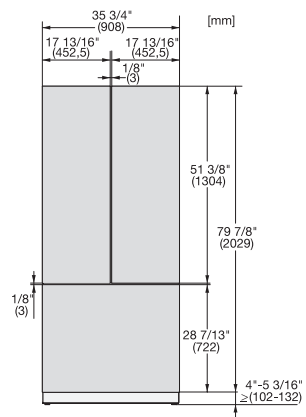

KFP 3634 ed/cs

Front ze stali szlachetnej

Dla atrakcyjnego integrowania MasterCool FrenchDoor w kuchni.

EAN: 4002516135708 / Numer materiału: 11153850 /  
Stary numer materiału: 38996077EU1

- Dla górnych lewych drzwi KF 2981 Vi

KFP 3634 ed/cs

Front ze stali szlachetnej

Dla atrakcyjnego integrowania MasterCool FrenchDoor w kuchni.

KFP3635ed/cs, KFP3634ed/cs R, KFP3634ed/cs L, KFP3634ed/cs, Front panel, Front dimensions, MasterCool, sketch