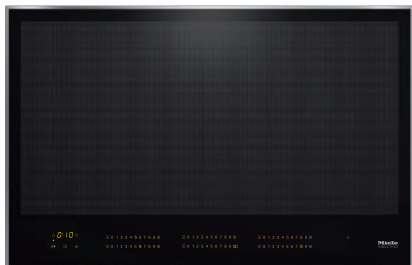

KM 7678 FR

Płyta indukcyjna

o szerokości 806 mm i indukcji na całej powierzchni dla maksymalnej wygody

- Intuicyjna szybka obsługa poprzez sterowanie SmartSelect
- Inteligentne rozpoznanie garnków – maks. 6 sztuk
- Ramka ze stali szlachetnej do montażu na blacie
- Duże spektrum mocy – funkcja utrzymywania ciepła i TwinBooster
- Komunikacja z wyciągiem – system Con@ctivity

EAN: 4002516149040 / Numer materiału: 11128740 / Stary numer materiału: 26767800D

Rodzaj grzania	
Rodzaj grzania	Indukcja
Konstrukcja	
Niezależne od piekarnika	•
Design	
Elegancka powierzchnia szkłano-ceramiczna	•
Kolor szkła ceramicznego	Czarny
Stalowa rama dookoła	•
Zabudowa nablutowa	•
Wyposażenie stref grzejnych	
Ilość obszarów grzejnych	1
Maksymalna ilość naczyń do gotowania	6
1. strefa grzejna/obszar grzejny	
Pozycja	dowolny wybór
Rodzaj	Płyta całopowierzchniowa
Wielkość w mm	740x380
Maks. moc Booster w W	3300
Maks. moc w W	2600
Maks. moc TwinBooster w W	3650
Komfort obsługi	
Miele@home	•
Obsługa poprzez przyciski dotykowe	SmartSelect
Funkcja automatyczna Con@ctivity 3.0	•
Rozpoznawanie garnków i wielkości garnka	•
Kolor wyświetlacza	Żółty
Automatyka gotowania	•
Utrzymywanie ciepła	•
Funkcja Stop&Go	•
Funkcja Recall	•
Automatyka wyłączenia	•
Indywidualne możliwości ustawień (np. dźwięki sygnałów)	•
Inteligentne rozpoznawanie naczynia	•
Pomoc w pozycjonowaniu	•
Funkcja wycierania	•
Minutnik	•
Efektywność i ekologia	
Pobór mocy w trybie wyłączenia (W)	0,5
Pobór mocy w trybie czuwania (W)	1,0
Pobór mocy w trybie czuwania przy podłączeniu do sieci (W)	2,0
Czas do automatycznego przełączenia w tryb wyłączenia (min)	20
Czas do automatycznego przełączenia w tryb czuwania (min)	20
Czas do automatycznego przełączenia w tryb czuwania przy podłączeniu do sieci (min)	20
Komfort pielęgnacji	
Łatwe do czyszczenia szkło ceramiczne	•
Bezpieczeństwo	
Wyłączenie ze względów bezpieczeństwa	•
Funkcja blokady	•