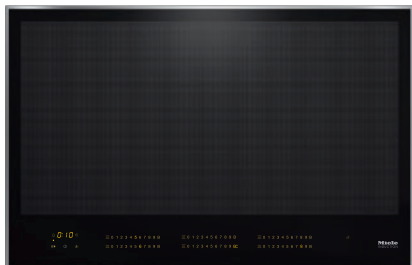

KM 7678 FR

Płyta indukcyjna

o szerokości 806 mm i indukcji na całej powierzchni dla maksymalnej wygody

EAN: 4002516149040 / Numer materiału: 11128740 / Starty numer materiału: 26767800D

Blokada uruchomienia	•
Zintegrowany wentylator chłodzący	•
Zabezpieczenie przed przegrzaniem	•
Wskaźnik zalegania ciepła	•
Dane techniczne	
Wymiary (wys. x szer. x gł.) w mm	52 x 806 x 526
Wymiary w mm (szerokość)	806
Wymiary w mm (wysokość)	52
Wymiary w mm (głębokość)	526
Wymiary wycięcia w mm (szerokość) przy zabudowie nablatawej	780
Wymiary wycięcia w mm (głębokość) przy zabudowie nablatawej	500
Wysokość zabudowy ze skrzynką przyłączeniową w mm	45
Waga w kg	19
Całkowita moc przyłączeniowa w kW	11,00
Długość przewodu elektrycznego w m	1,4
Napięcie w V	230
Częstotliwość w Hz	50-60
Wyposażenie dostarczone wraz z urządzeniem	
Kabel przyłączeniowy	Tak