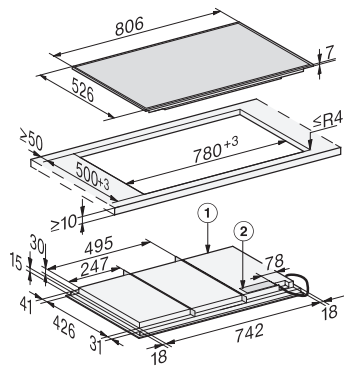

KM 7678 FR

Płyta indukcyjna

o szerokości 806 mm i indukcji na całej powierzchni dla maksymalnej wygody

EAN: 4002516149040 / Numer materiału: 11128740 / Starty numer materiału: 26767800D

Blokada uruchomienia	•
Zintegrowany wentylator chłodzący	•
Zabezpieczenie przed przegrzaniem	•
Wskaźnik zalegania ciepła	•
Dane techniczne	
Wymiary (wys. x szer. x gł.) w mm	52 x 806 x 526
Wymiary w mm (szerokość)	806
Wymiary w mm (wysokość)	52
Wymiary w mm (głębokość)	526
Wymiary wycięcia w mm (szerokość) przy zabudowie nablatawej	780
Wymiary wycięcia w mm (głębokość) przy zabudowie nablatawej	500
Wysokość zabudowy ze skrzynką przyłączeniową w mm	45
Waga w kg	19
Całkowita moc przyłączeniowa w kW	11,00
Długość przewodu elektrycznego w m	1,4
Napięcie w V	230
Częstotliwość w Hz	50-60
Wyposażenie dostarczone wraz z urządzeniem	
Kabel przyłączeniowy	Tak

KM 7678 FR

Płyta indukcyjna

o szerokości 806 mm i indukcji na całej powierzchni dla maksymalnej wygody

KM 7678FR (installation drawings)