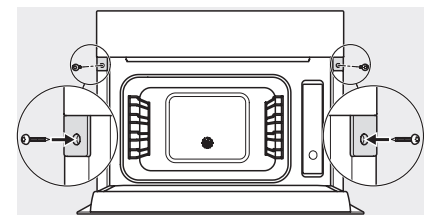

DGM 7440

Urządzenie do gotowania na parze z kuchnią mikrofalową do zdrowego gotowania i szybkiego podgrzewania z WiFi.

H7000 handle, glass, installation drawings

Installation DG, DGM, DGC XL, ESW7x20 installation drawings

side view, DG, DGM, ESW7x20 installation drawings

Installation, ESW7x20, DGM7x4x installation drawings

Installation_DG_DGM_DGC_XL_ESW7x10_EVS7010, installation drawings

ESW7x10, EVS7010, DG7x4x, DGM7x4x installation drawings

DG7xxx, DGM7xxx, installation drawings

built-in DG DGM DGC XL build-under, installation drawing

Screw joint DG DGM, installation drawing

DGM 7440

Urządzenie do gotowania na parze z kuchnią mikrofalową do zdrowego gotowania i szybkiego podgrzewania z WiFi.

DG DGM, installation drawing

side view DG DGM, installation drawings

installation DGM, installation drawing