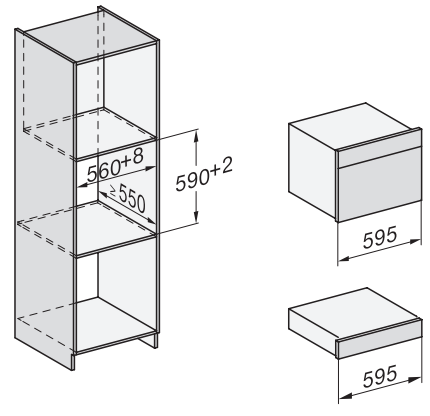

ESW7x10, DGC7x4xHCPro, DGC7x4xHCXPro, installation drawings