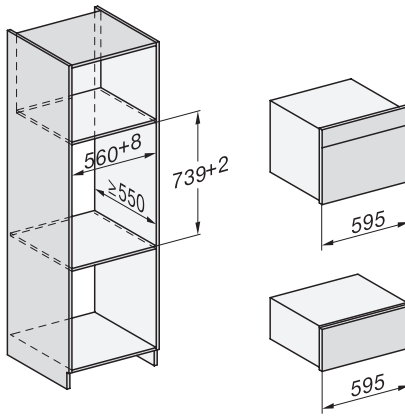

DGC 7845

Kompaktowy piekarnik parowy z przyłączem do wody i odpływu z bezprzewodowym pieczeniomerem i Mix&Match

DG7x40, DGC7x4x, DGC7x6x, DG7635, DGM7x4x, DO7, H2860B/BP, H7240BM, H7x40BM, H7x4xB/BP, H7x6xB/BP, installation drawings