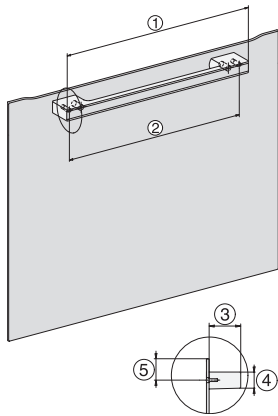

DGC 7845

Kompaktowy piekarnik parowy z przyłączem do wody i odpływu z bezprzewodowym pieczeniomerem i Mix&Match

DG7x40, DGC7x4x, DGC7x6x, DG7635, DGM7x4x, DO7, H2860B/BP, H7240BM, H7x40BM, H7x4xB/BP, H7x6xB/BP, installation drawings