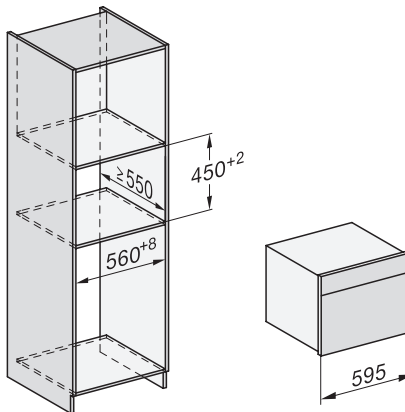

DGC7x4x, DGC7x4xX, DGC7x4xHCPro, DGC7x4xHCXPro installation drawings