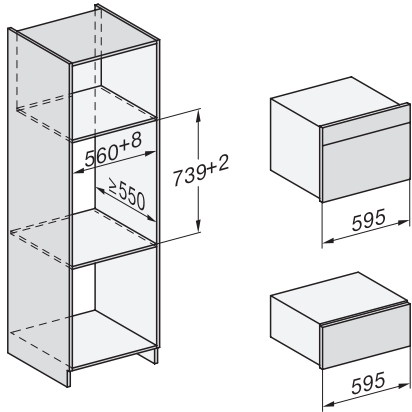

DGC 7440X

Bezuchwytowy kompaktowy piekarnik parowy z WiFi i BrilliantLight.

ESW7x20, DGC7x4xHCPro, DGC7x4xHCXPro installation drawings