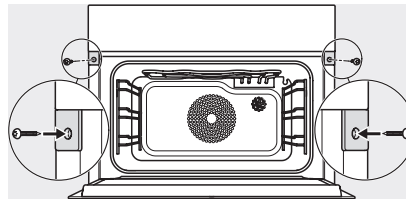

#### Dane techniczne

Komora XL	•
Pojemność komory w l	48
Liczba poziomów	3
Wymiary urządzenia (szer. x wys. x gł.) w mm	595 x 456 x 569
Oznaczenie poziomów pieczenia	•
Zawiasy drzwi	dół
Oświetlenie komory urządzenia	BrilliantLight
Temperatury w trybie piekarnika min. w °C	30
Temperatury w trybie piekarnika maks. w °C	225
Temperatury w trybie gotowania na parze min. w °C	40
Temperatury w trybie gotowania na parze maks. w °C	100
Szerokość wnęki min. w mm	560
Szerokość wnęki maks. w mm	568
Wysokość wnęki min. w mm	450
Wysokość wnęki maks. w mm	452
Głębokość wnęki w mm	555
Szerokość urządzenia w mm	595
Wysokość urządzenia w mm	456
Głębokość urządzenia w mm	569
Wymiary urządzenia (szer. x wys. x gł.) w mm	595 x 456 x 569
Waga w kg	39,6
Całkowita moc przyłączeniowa w kW	3,40
Napięcie w V	230
Częstotliwość w Hz	50-60
Liczba faz	1
Zabezpieczenie w A	16
Kabel przyłączeniowy z wtyczką sieciową	•
Długość przewodu elektrycznego w m	2
<b>Wypożyczenie dostarczone wraz z urządzeniem</b>	
Blacha uniwersalna pokryta powłoką PerfectClean	1
Ruszt do pieczenia pokryty powłoką PerfectClean	1
Wydobywane prowadnice boczne z powłoką PerfectClean (para)	1
Perforowany pojemnik do gotowania ze stali szlachetnej	1
Pojemnik do gotowania ze stali szlachetnej bez perforowania	1
Tabletki odkamieniające	2
Detergent DGClean	1

DGC7x4x, DGC7x4xX, DGC7x4xHCPro, DGC7x4xHCXPro installation drawings

DGC7x40, installation drawings

DGC7x4x, DGC7x4xX installation drawings

DGC7x4x, DGC7x4x-55, DGC7xxx, DGC7x4xHCPro, DGC7x4xHCXPro installation drawings