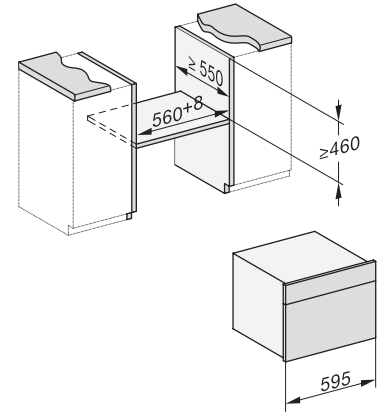

DG7x4x, DGM7x4x, DGC7x4x, DGC7x4xX, DGC7x4xHCPro, DGC7x4xHCXPro installation drawings