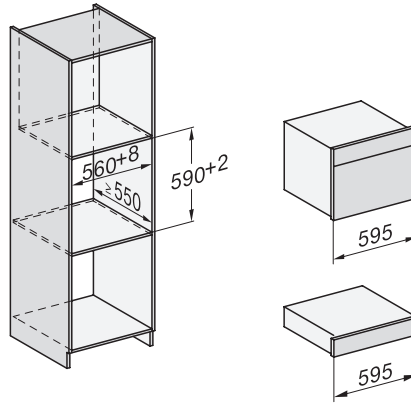

ESW7x10, DGC7x4xHCPro, DGC7x4xHCXPro, installation drawings