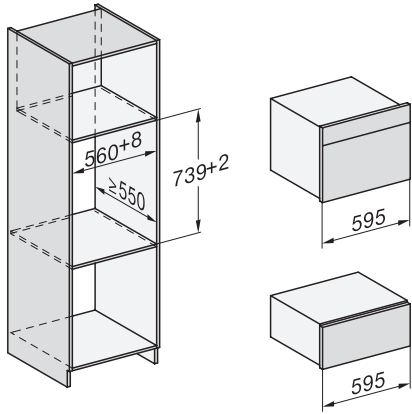

DGC 7440X

Bezuchwytowy kompaktowy piekarnik parowy z WiFi i BrilliantLight.

Installation DG, DGM, DGC XL, ESW7x20 installation drawings