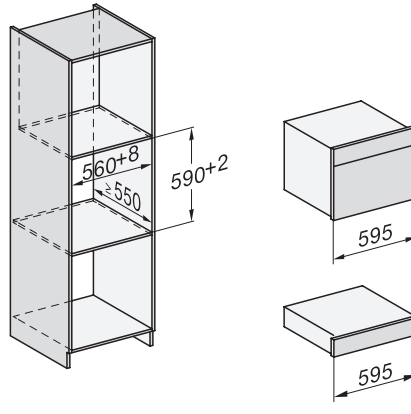

Installation_DG_DGM_DGC_XL_ESW7x10_EVS7010, installation drawings