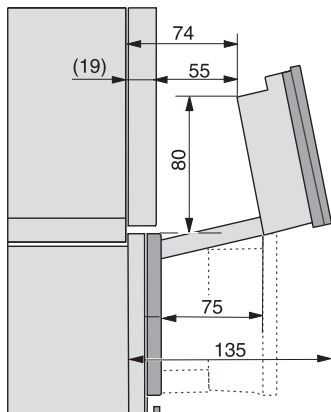

DGC7x4x, DGC7x4x-55, DGC7xxx, DGC7x4xHCPro, DGC7x4xHCXPro installation drawings