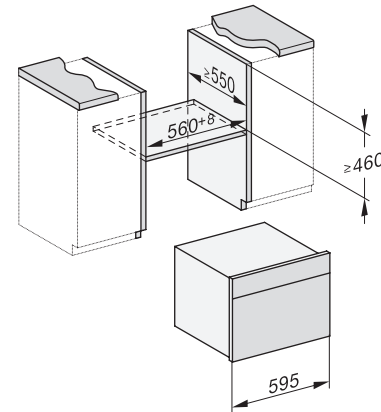

DGC7x4x, DGC7x4xX installation drawings