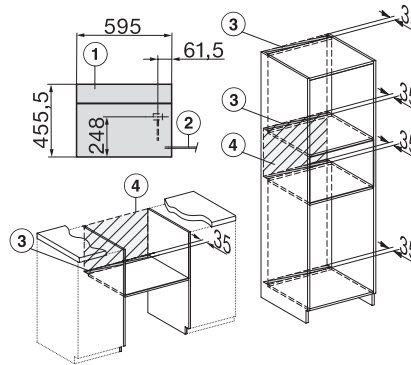

DGC7x40, installation drawings