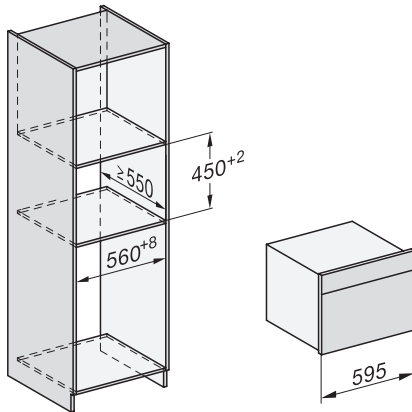

DGC7x4x, DGC7x4xX, DGC7x4xHCPro, DGC7x4xHCXPro installation drawings