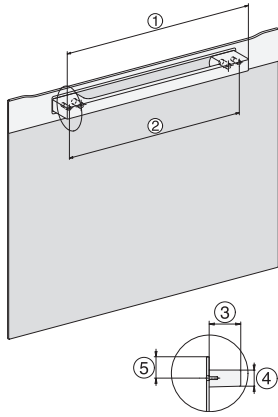

DGM 7845

Urządzenie do gotowania na parze z mikrofalą i przyłączem świeżej wody do zdrowego gotowania i szybkiego podgrzewania, z WiFi i M Touch.

DG2840, DG7x40, DGC7x4x, DG7x6x, DGC7x6x, DGD7635, DGM7x4x, DO7, H28B/BP, H7x4xB/BM/BP, H7x6xB/BP, installation drawing