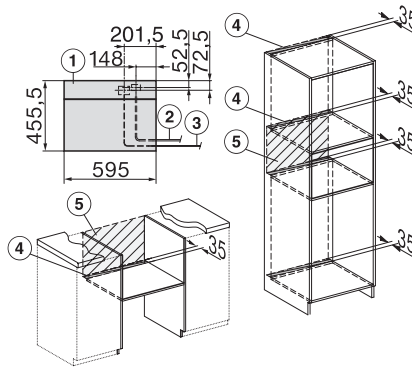

DGM7845, DGM7645, installation drawings