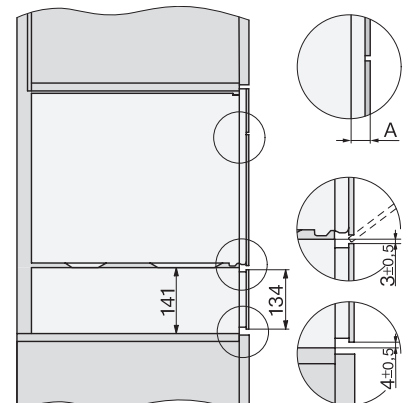

Szerokość urządzenia w mm	595
Wysokość urządzenia w mm	455
Głębokość urządzenia w mm	569
Waga w kg	30,6
Wymiary urządzenia (szer. x wys. x gł.) w mm	595 x 455 x 569
Całkowita moc przyłączeniowa w kW	3,30
Napięcie w V	230
Częstotliwość w Hz	50
Liczba faz	1
Zabezpieczenie w A	16
Kabel przyłączeniowy z wtyczką sieciową	•
Długość przewodu elektrycznego w m	2
Długość węża dopływowego w m	2,0
Wymiana źródła światła	Serwis
Wyposażenie dostarczone wraz z urządzeniem	
Wyjmowane prowadnice boczne (para)	1
Perforowany pojemnik do gotowania ze stali szlachetnej	2
Pojemnik do gotowania ze stali szlachetnej bez perforowania, wysokość 40 mm	1
Pojemnik do gotowania ze stali szlachetnej bez perforowania, wysokość 80 mm	1
Ruszt ustawczy	1
Taca szklana	1
Tabletki odkamieniające	2
Dostępne języki wyświetlacza	
Dostępne języki wyświetlacza dzięki MultiLingua	bahasa malaysia, dansk, deutsch, english, español, français, hrvatski, italiano, magyar, nederlands, norsk, polski, portugês, русский, română, slovenčina, slovenščina, srpski, suomi, svenska, türkçe, українська, čeština, ελληνικά,

ESW7x20, DGC7x4xHCPro, DGC7x4xHCXPro installation drawings

ESW7x20, DG7xxx, DGM7xxx installation drawings

ESW7x20, DGM7x4x installation drawings

ESW7x10, DGC7x4xHCPro, DGC7x4xHCXPro, installation drawings