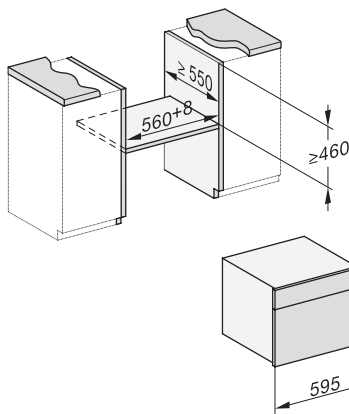

DG7x4x, DGM7x4x, DGC7x4x, DGC7x4xX, DGC7x4xHCPro, DGC7x4xHCXPro installation drawings