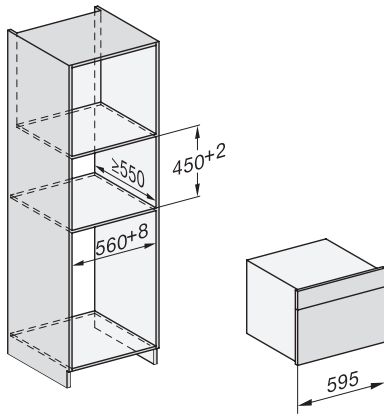

DGM 7845

Urządzenie do gotowania na parze z mikrofalą i przyłączem świeżej wody do zdrowego gotowania i szybkiego podgrzewania, z WiFi i M Touch.

DG7x4x, DGM7x4x, installation drawings