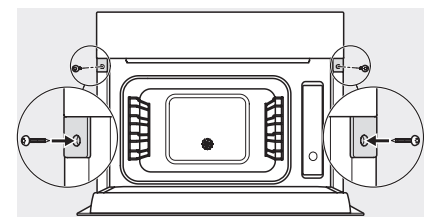

DGM 7845

Urządzenie do gotowania na parze z mikrofalą i przyłączem świeżej wody do zdrowego gotowania i szybkiego podgrzewania, z WiFi i M Touch.