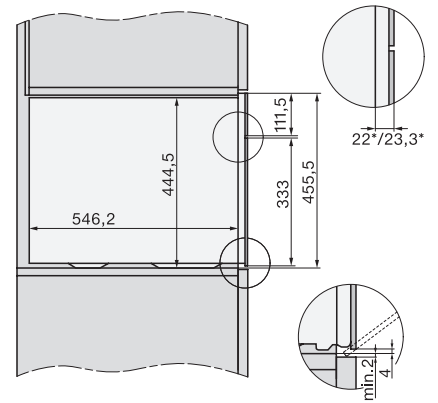

Szerokość urządzenia w mm	595
Wysokość urządzenia w mm	455
Głębokość urządzenia w mm	569
Waga w kg	30,6
Wymiary urządzenia (szer. x wys. x gł.) w mm	595 x 455 x 569
Całkowita moc przyłączeniowa w kW	3,30
Napięcie w V	230
Częstotliwość w Hz	50
Liczba faz	1
Zabezpieczenie w A	16
Kabel przyłączeniowy z wtyczką sieciową	•
Długość przewodu elektrycznego w m	2
Długość węża dopływowego w m	2,0
Wymiana źródła światła	Serwis
Wyposażenie dostarczone wraz z urządzeniem	
Wyjmowane prowadnice boczne (para)	1
Perforowany pojemnik do gotowania ze stali szlachetnej	2
Pojemnik do gotowania ze stali szlachetnej bez perforowania, wysokość 40 mm	1
Pojemnik do gotowania ze stali szlachetnej bez perforowania, wysokość 80 mm	1
Ruszt ustawczy	1
Taca szklana	1
Tabletki odkamieniające	2
Dostępne języki wyświetlacza	
Dostępne języki wyświetlacza dzięki MultiLingua	bahasa malaysia, dansk, deutsch, english, español, français, hrvatski, italiano, magyar, nederlands, norsk, polski, portugês, русский, română, slovenčina, slovenščina, srpski, suomi, svenska, türkçe, українська, čeština, ελληνικά,

DG7x4x, DGM7x4x, DG7x4x-55, DGM7x4x-55, installation drawings