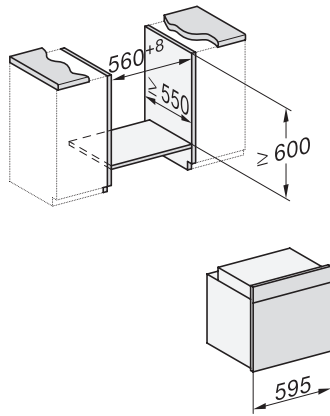

H 7860 BPX

Piekarnik bezuchwytowy

w uniwersalnym wzornictwie z pieczeniometerem i BrilliantLight.

EAN: 4002516133223 / Numer materiału: 11106110 / Stary numer materiału: 22786075D

Wysokość wnęki maks. w mm	595
Głębokość wnęki w mm	550
Szerokość urządzenia w mm	595
Wysokość urządzenia w mm	596
Głębokość urządzenia w mm	568
Waga w kg	47,0
Całkowita moc przyłączeniowa w kW	3,70
Napięcie w V	220-240
Częstotliwość w Hz	50
Zabezpieczenie w A	16
Liczba faz	1
Kabel przyłączeniowy z wtyczką sieciową	•
Długość przewodu elektrycznego w m	1,50
Wymiana źródła światła	Serwis

## H 7860 BPX

Piekarnik bezuchwytywy

w uniwersalnym wzornictwie z pieczeniometerem i BrillantLight.

installation H7000 XL, installation drawing

side view H7000 XL, installation drawings

built-in H7000 XL, installation drawing