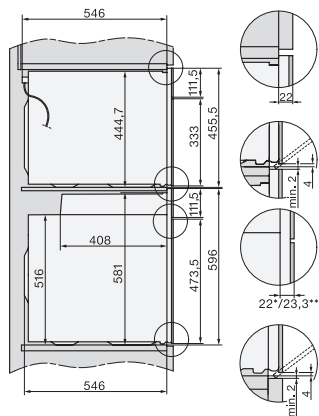

H 7860 BPX

Piekarnik bezuchwytowy

w uniwersalnym wzornictwie z pieczeniometerem i BrilliantLight.

EAN: 4002516133223 / Numer materiału: 11106110 / Stary numer materiału: 22786075D

Wysokość wnęki maks. w mm	595
Głębokość wnęki w mm	550
Szerokość urządzenia w mm	595
Wysokość urządzenia w mm	596
Głębokość urządzenia w mm	568
Waga w kg	47,0
Całkowita moc przyłączeniowa w kW	3,70
Napięcie w V	220-240
Częstotliwość w Hz	50
Zabezpieczenie w A	16
Liczba faz	1
Kabel przyłączeniowy z wtyczką sieciową	•
Długość przewodu elektrycznego w m	1,50
Wymiana źródła światła	Serwis

## H 7860 BPX

Piekarnik bezuchwytywy

w uniwersalnym wzornictwie z pieczeniometerem i BrillantLight.

installation H7000 XL, installation drawing

side view H7000 XL, installation drawings

built-in H7000 XL, installation drawing

Installation H7000 XL underframe, installation drawings

Installation H7000 BM XL, installation drawings

side view H7000 XL build-under, installation drawing

side view Kombi BM XL, installation drawings

Installation Kombi BM XL, installation drawings