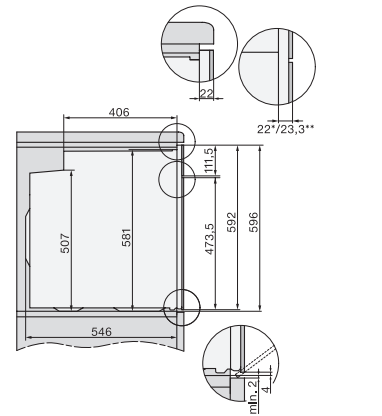

H 7860 BPX

Piekarnik bezuchwytowy

w uniwersalnym wzornictwie z pieczeniometerem i BrilliantLight.

EAN: 4002516133223 / Numer materiału: 11106110 / Stary numer materiału: 22786075D

Wysokość wnęki maks. w mm	595
Głębokość wnęki w mm	550
Szerokość urządzenia w mm	595
Wysokość urządzenia w mm	596
Głębokość urządzenia w mm	568
Waga w kg	47,0
Całkowita moc przyłączeniowa w kW	3,70
Napięcie w V	220-240
Częstotliwość w Hz	50
Zabezpieczenie w A	16
Liczba faz	1
Kabel przyłączeniowy z wtyczką sieciową	•
Długość przewodu elektrycznego w m	1,50
Wymiana źródła światła	Serwis

## H 7860 BPX

Piekarnik bezuchwytywy

w uniwersalnym wzornictwie z pieczeniometerem i BrillantLight.

installation H7000 XL, installation drawing

side view H7000 XL, installation drawings

built-in H7000 XL, installation drawing

Installation H7000 XL underframe, installation drawings

Installation H7000 BM XL, installation drawings

side view H7000 XL build-under, installation drawing

side view Kombi BM XL, installation drawings

Installation Kombi BM XL, installation drawings