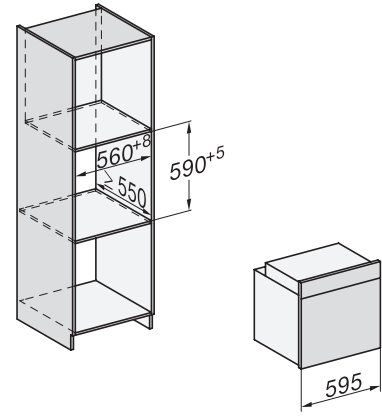

H 7860 BPX

Piekarnik bezuchwytywy

w uniwersalnym wzornictwie z pieczeniometerem i BrillantLight.

installation H7000 XL, installation drawing

side view H7000 XL, installation drawings

built-in H7000 XL, installation drawing