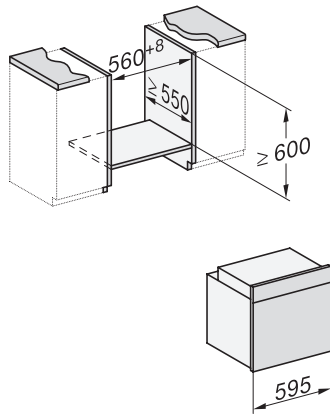

H 7860 BPX

Piekarnik bezuchwytywy

w uniwersalnym wzornictwie z pieczeniometerem i BrillantLight.

installation H7000 XL, installation drawing

side view H7000 XL, installation drawings

built-in H7000 XL, installation drawing