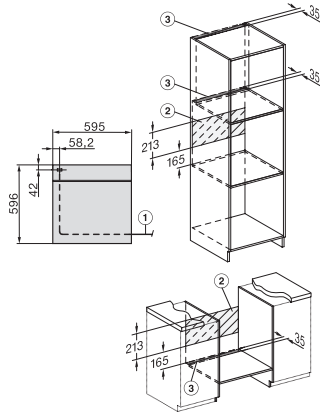

H 7860 BP

Piekarnik Miele

w uniwersalnym wzornictwie z piezoniemierzem i BrilliantLight.

EAN: 4002516132783 / Numer materiału: 11106060 / Stary numer materiału: 22786035D

Wysokość wnęki maks. w mm	595
Głębokość wnęki w mm	550
Szerokość urządzenia w mm	595
Wysokość urządzenia w mm	596
Głębokość urządzenia w mm	568
Waga w kg	47,0
Całkowita moc przyłączeniowa w kW	3,70
Napięcie w V	220-240
Częstotliwość w Hz	50
Zabezpieczenie w A	16
Liczba faz	1
Kabel przyłączeniowy z wtyczką sieciową	•
Długość przewodu elektrycznego w m	1,50
Wymiana źródła światła	Serwis
Wyposażenie dostarczone wraz z urządzeniem	
Blacha do pieczenia pokryta powłoką PerfectClean	1
Blacha uniwersalna pokryta powłoką PerfectClean	1
Ruszt do pieczenia PyroFit	1
Wysuwy FlexiClip PyroFit (para)	1
Bezprzewodowy piezoniemierz	1
Wymowane prowadnice boczne z PyroFit (para)	1
Tabletki odkamieniające	2
Dostępne języki wyświetlacza	
Dostępne języki wyświetlacza dzięki MultiLingua	bahasa malaysia, dansk, deutsch, english, español, français, hrvatski, italiano, magyar, nederlands, norsk, polski, português, русский, română, slovenčina, slovenščina, srpski, suomi, svenska, türkçe, українська, čeština, ελληνικά,

H 7860 BP

Piekarnik Miele

w uniwersalnym wzornictwie z piezoniemierzem i BrillantLight.

installation H7000 XL, installation drawing

side view H7000 XL, installation drawings

built-in H7000 XL, installation drawing