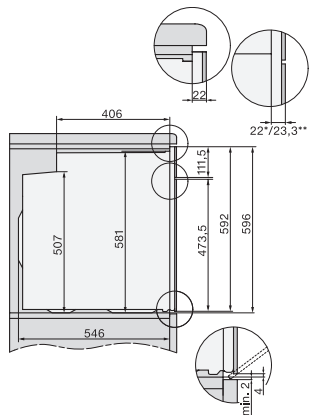

H 7860 BP

Piekarnik Miele

w uniwersalnym wzornictwie z piezoniemierzem i BrilliantLight.

EAN: 4002516132783 / Numer materiału: 11106060 / Stary numer materiału: 22786035D

Wysokość wnęki maks. w mm	595
Głębokość wnęki w mm	550
Szerokość urządzenia w mm	595
Wysokość urządzenia w mm	596
Głębokość urządzenia w mm	568
Waga w kg	47,0
Całkowita moc przyłączeniowa w kW	3,70
Napięcie w V	220-240
Częstotliwość w Hz	50
Zabezpieczenie w A	16
Liczba faz	1
Kabel przyłączeniowy z wtyczką sieciową	•
Długość przewodu elektrycznego w m	1,50
Wymiana źródła światła	Serwis
Wyposażenie dostarczone wraz z urządzeniem	
Blacha do pieczenia pokryta powłoką PerfectClean	1
Blacha uniwersalna pokryta powłoką PerfectClean	1
Ruszt do pieczenia PyroFit	1
Wysuwy FlexiClip PyroFit (para)	1
Bezprzewodowy piezoniemierz	1
Wymowane prowadnice boczne z PyroFit (para)	1
Tabletki odkamieniające	2
Dostępne języki wyświetlacza	
Dostępne języki wyświetlacza dzięki MultiLingua	bahasa malaysia, dansk, deutsch, english, español, français, hrvatski, italiano, magyar, nederlands, norsk, polski, português, русский, română, slovenčina, slovenščina, srpski, suomi, svenska, türkçe, українська, čeština, ελληνικά,

H 7860 BP

Piekarnik Miele

w uniwersalnym wzornictwie z piezoniemierzem i BrillantLight.

installation H7000 XL, installation drawing

side view H7000 XL, installation drawings

built-in H7000 XL, installation drawing

H226x-1B/BP/E/EP/I/IP, H2x6xB/BP, H7x6xB/BP/BPX, installation drawings

DG7x40, DGC7x4x, DGC7x6x, DG7635, DGM7x4x, DO7, H2860B/BP, H7240BM, H7x40BM, H7x4xB/BP, H7x6xB/BP, installation drawings

H226x-1B/BP/E/EP/I/IP, H2760B/BP, H28x0B/BP, H7x40BM/BMX, H7x6xB/BP/BPX, installation drawings

side view H7000 XL build-under, installation drawing

H2xxx-1 B/BP/E/I/IP, H7xxx B/BP/BM/BMX, installation drawings

H2xxx-1 B/BP/E/I/IP, H7xxx B/BP/BM/BMX, installation drawings