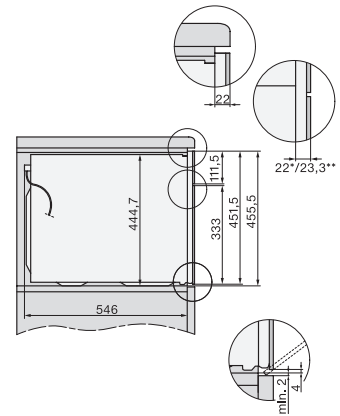

| | |
|---|---------|
| Szerokość urządzenia w mm | 595 |
| Wysokość urządzenia w mm | 456 |
| Głębokość urządzenia w mm | 568 |
| Waga w kg | 38,0 |
| Całkowita moc przyłączeniowa w kW | 3,20 |
| Napięcie w V | 220-240 |
| Częstotliwość w Hz | 50 |
| Zabezpieczenie w A | 16 |
| Liczba faz | 1 |
| Kabel przyłączeniowy z wtyczką sieciową | • |
| Długość przewodu elektrycznego w m | 2,00 |
| Wymiana źródła światła | Serwis |
| Wyposażenie dostarczone wraz z urządzeniem | |
| Ruszt do pieczenia pokryty powłoką PerfectClean | 1 |
| Pieczeniomierz z przewodem | 1 |
| Taca szklana | 2 |

built-in H7000 BM build-under, installation drawings

installation H7000 BM, installation drawing

Installation H7000 BM XL, installation drawings

side view H7000 BM build-under, installation drawings

side view Kombi BM XL, installation drawings