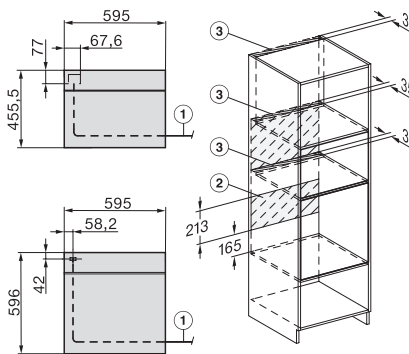

Wysokość urządzenia w mm	456
Głębokość urządzenia w mm	568
Waga w kg	38,0
Całkowita moc przyłączeniowa w kW	3,20
Napięcie w V	220-240
Częstotliwość w Hz	50
Zabezpieczenie w A	16
Liczba faz	1
Kabel przyłączeniowy z wtyczką sieciową	•
Długość przewodu elektrycznego w m	2,00
Wymiana źródła światła	Serwis
Wposażenie dostarczone wraz z urządzeniem	
Ruszt do pieczenia pokryty powłoką PerfectClean	1
Pieczeniomierz z przewodem	1
Taca szklana	2

built-in H7000 BM build-under, installation drawings

installation H7000 BM, installation drawing

H226x-1 B/BP/E/EP/I/IP, H2760B/BP, H28x0B/BP, H7x40BM/BMX, H7x6x6/BP/BPX, installation drawings

side view H7000 BM build-under, installation drawings

H2xxx-1 B/BP/E/I/IP, H7xxx B/BP/BM/BMX, installation drawings

H2xxx-1 B/BP/E/I/IP, H7xxx B/BP/BM/BMX, installation drawings