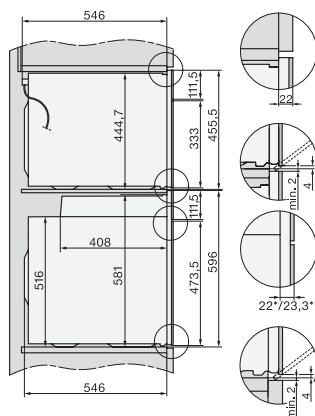

| | |
|---|---------|
| Szerokość urządzenia w mm | 595 |
| Wysokość urządzenia w mm | 456 |
| Głębokość urządzenia w mm | 568 |
| Waga w kg | 38,0 |
| Całkowita moc przyłączeniowa w kW | 3,20 |
| Napięcie w V | 220-240 |
| Częstotliwość w Hz | 50 |
| Zabezpieczenie w A | 16 |
| Liczba faz | 1 |
| Kabel przyłączeniowy z wtyczką sieciową | • |
| Długość przewodu elektrycznego w m | 2,00 |
| Wymiana źródła światła | Serwis |
| Wyposażenie dostarczone wraz z urządzeniem | |
| Ruszt do pieczenia pokryty powłoką PerfectClean | 1 |
| Pieczeniomierz z przewodem | 1 |
| Taca szklana | 2 |

built-in H7000 BM build-under, installation drawings

installation H7000 BM, installation drawing

Installation H7000 BM XL, installation drawings

side view H7000 BM build-under, installation drawings

side view Kombi BM XL, installation drawings