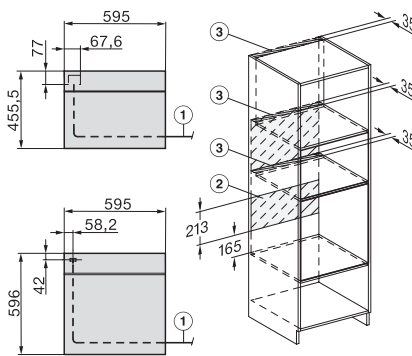

| | |
|---|---------|
| Szerokość urządzenia w mm | 595 |
| Wysokość urządzenia w mm | 456 |
| Głębokość urządzenia w mm | 568 |
| Waga w kg | 38,0 |
| Całkowita moc przyłączeniowa w kW | 3,20 |
| Napięcie w V | 220-240 |
| Częstotliwość w Hz | 50 |
| Zabezpieczenie w A | 16 |
| Liczba faz | 1 |
| Kabel przyłączeniowy z wtyczką sieciową | • |
| Długość przewodu elektrycznego w m | 2,00 |
| Wymiana źródła światła | Serwis |
| Wyposażenie dostarczone wraz z urządzeniem | |
| Ruszt do pieczenia pokryty powłoką PerfectClean | 1 |
| Pieczeniomierz z przewodem | 1 |
| Taca szklana | 2 |

built-in H7000 BM build-under, installation drawings

installation H7000 BM, installation drawing

Installation H7000 BM XL, installation drawings

side view H7000 BM build-under, installation drawings

side view Kombi BM XL, installation drawings