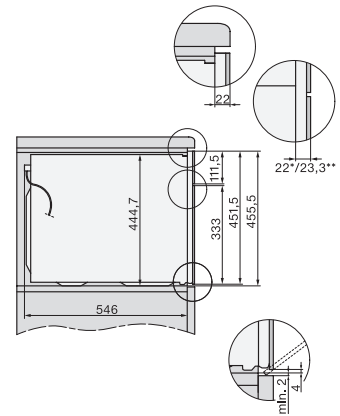

Wysokość urządzenia w mm	456
Głębokość urządzenia w mm	568
Waga w kg	38,0
Całkowita moc przyłączeniowa w kW	3,20
Napięcie w V	220-240
Częstotliwość w Hz	50
Zabezpieczenie w A	16
Liczba faz	1
Kabel przyłączeniowy z wtyczką sieciową	•
Długość przewodu elektrycznego w m	2,00
Wymiana źródła światła	Serwis
Wposażenie dostarczone wraz z urządzeniem	
Ruszt do pieczenia pokryty powłoką PerfectClean	1
Pieczeniomierz z przewodem	1
Taca szklana	2

built-in H7000 BM build-under, installation drawings

installation H7000 BM, installation drawing

H226x-1 B/BP/E/EP/I/IP, H2760B/BP, H28x0B/BP, H7x40BM/BMX, H7x6x6/BP/BPX, installation drawings

side view H7000 BM build-under, installation drawings