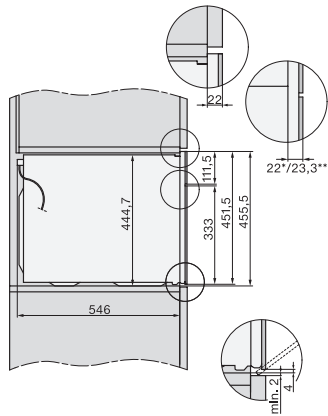

H 7840 BMX

Bezuchwytowy kompaktowy piekarnik z kuchnią mikrofalową w uniwersalnym wzornictwie z programami automatycznymi i pieczeniometerem.

side view H7000 BM, installation drawings