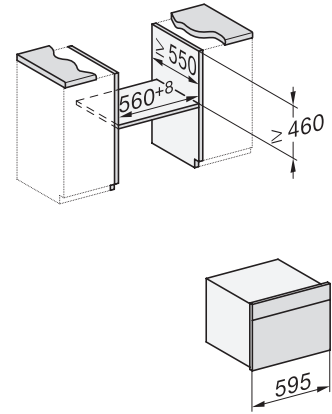

Wysokość urządzenia w mm	456
Głębokość urządzenia w mm	568
Waga w kg	38,0
Całkowita moc przyłączeniowa w kW	3,20
Napięcie w V	220-240
Częstotliwość w Hz	50
Zabezpieczenie w A	16
Liczba faz	1
Kabel przyłączeniowy z wtyczką sieciową	•
Długość przewodu elektrycznego w m	2,00
Wymiana źródła światła	Serwis
Wposażenie dostarczone wraz z urządzeniem	
Ruszt do pieczenia pokryty powłoką PerfectClean	1
Pieczeniomierz z przewodem	1
Taca szklana	2

built-in H7000 BM build-under, installation drawings

installation H7000 BM, installation drawing

H226x-1 B/BP/E/EP/I/IP, H2760B/BP, H28x0B/BP, H7x40BM/BMX, H7x6x6/BP/BPX, installation drawings

side view H7000 BM build-under, installation drawings