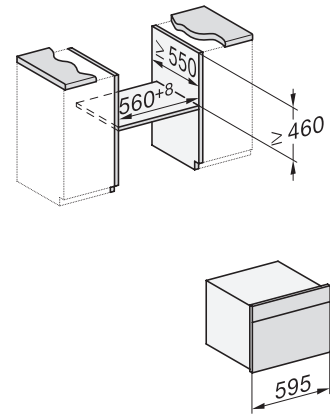

built-in H7000 BM build-under, installation drawings