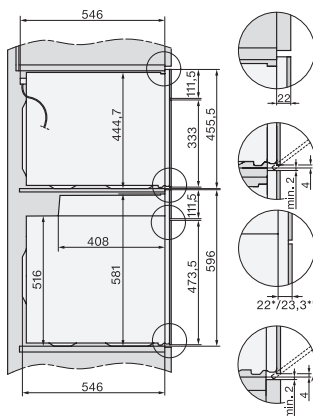

Wysokość urządzenia w mm	456
Głębokość urządzenia w mm	568
Waga w kg	38,0
Całkowita moc przyłączeniowa w kW	3,20
Napięcie w V	220-240
Częstotliwość w Hz	50
Zabezpieczenie w A	16
Liczba faz	1
Kabel przyłączeniowy z wtyczką sieciową	•
Długość przewodu elektrycznego w m	2,00
Wymiana źródła światła	Serwis
Wposażenie dostarczone wraz z urządzeniem	
Ruszt do pieczenia pokryty powłoką PerfectClean	1
Pieczeniomierz z przewodem	1
Taca szklana	2

built-in H7000 BM build-under, installation drawings

installation H7000 BM, installation drawing

H226x-1 B/BP/E/EP/I/IP, H2760B/BP, H28x0B/BP, H7x40BM/BMX, H7x6x6/BP/BPX, installation drawings

side view H7000 BM build-under, installation drawings

H2xxx-1 B/BP/E/I/IP, H7xxx B/BP/BM/BMX, installation drawings

H2xxx-1 B/BP/E/I/IP, H7xxx B/BP/BM/BMX, installation drawings