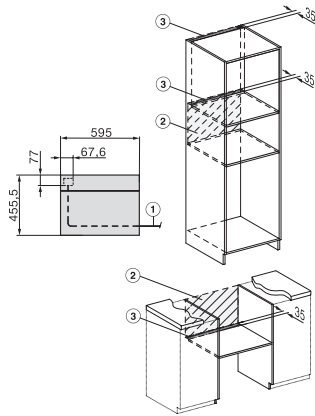

| | |
|---|---------|
| Szerokość urządzenia w mm | 595 |
| Wysokość urządzenia w mm | 456 |
| Głębokość urządzenia w mm | 568 |
| Waga w kg | 38,0 |
| Całkowita moc przyłączeniowa w kW | 3,20 |
| Napięcie w V | 220-240 |
| Częstotliwość w Hz | 50 |
| Zabezpieczenie w A | 16 |
| Liczba faz | 1 |
| Kabel przyłączeniowy z wtyczką sieciową | • |
| Długość przewodu elektrycznego w m | 2,00 |
| Wymiana źródła światła | Serwis |
| Wyposażenie dostarczone wraz z urządzeniem | |
| Ruszt do pieczenia pokryty powłoką PerfectClean | 1 |
| Pieczeniomierz z przewodem | 1 |
| Taca szklana | 2 |

built-in H7000 BM build-under, installation drawings

installation H7000 BM, installation drawing

Installation H7000 BM XL, installation drawings

side view H7000 BM build-under, installation drawings

side view Kombi BM XL, installation drawings