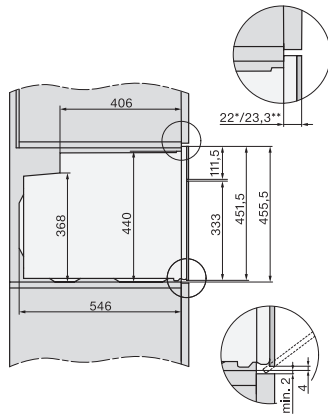

H 7840 BPX

Bezuchwytowy kompaktowy piekarnik
w uniwersalnym wzornictwie z pieczeniometerem i BrillantLight.

side view H7000 M, installation drawings