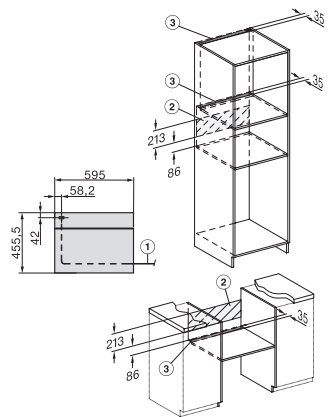

H 7840 BPX

Bezuchwytywy kompaktowy piekarnik
w uniwersalnym wzornictwie z pieczeniometerem i BrillantLight.

EAN: 4002516133094 / Numer materiału: 11105980 / Stary numer materiału: 22784065D

Głębokość wnęki w mm	550
Szerokość urządzenia w mm	595
Wysokość urządzenia w mm	456
Głębokość urządzenia w mm	568
Waga w kg	38,0
Całkowita moc przyłączeniowa w kW	3,20
Napięcie w V	220-240
Częstotliwość w Hz	50
Zabezpieczenie w A	16
Liczba faz	1
Kabel przyłączeniowy z wtyczką sieciową	•
Długość przewodu elektrycznego w m	1,50
Wymiana źródła światła	Serwis
Wyposażenie dostarczone wraz z urządzeniem	
Blacha do pieczenia pokryta powłoką PerfectClean	1
Blacha uniwersalna pokryta powłoką PerfectClean	1
Ruszt do pieczenia PyroFit	1
Wysuwy FlexiClip PyroFit (para)	1
Wymowane prowadnice boczne z PyroFit (para)	1
Tabletki odkamieniające	2
Dostępne języki wyświetlacza	
Dostępne języki wyświetlacza dzięki MultiLingua	bahasa malaysia, dansk, deutsch, english, español, français, hrvatski, italiano, magyar, nederlands, norsk, polski, portugûês, русский, română, slovenčina, slovenščina, srpski, suomi, svenska, türkçe, українська, čeština, ελληνικά,

H 7840 BPX

Bezuchwytowy kompaktowy piekarnik
w uniwersalnym wzornictwie z pieczeniometerem i BrillantLight.

side view H7000 M, installation drawings

side view H7000 M, installation drawings, GB, AU

built-in H7000 M, installation drawing

built-in H7000 M build-under, installation drawing

Installation H7000 M, installation drawing

side view H7000 M build-under, installation drawings