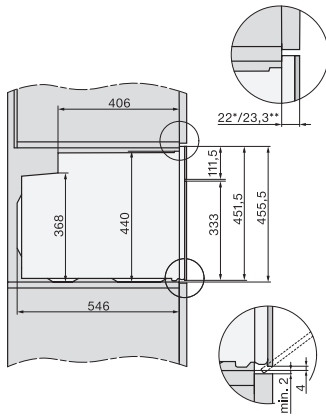

H 7840 BPX

Bezuchwytowy kompaktowy piekarnik
w uniwersalnym wzornictwie z pieczeniometerem i BrillantLight.

side view H7000 M, installation drawings