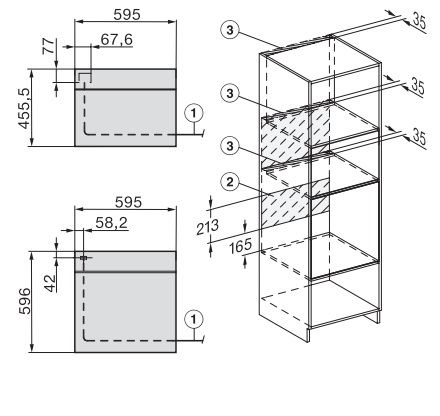

Szerokość urządzenia w mm	595
Wysokość urządzenia w mm	456
Głębokość urządzenia w mm	568
Waga w kg	38,0
Całkowita moc przyłączeniowa w kW	3,20
Napięcie w V	220-240
Częstotliwość w Hz	50
Zabezpieczenie w A	16
Liczba faz	1
Kabel przyłączeniowy z wtyczką sieciową	•
Długość przewodu elektrycznego w m	2,00
Wymiana źródła światła	Serwis
<b>Wyposażenie dostarczone wraz z urządzeniem</b>	
Ruszt do pieczenia pokryty powłoką PerfectClean	1
Pieczeniometer z przewodem	1
Taca szklana	2

built-in H7000 BM build-under, installation drawings

installation H7000 BM, installation drawing

H7000 handle, glass, installation drawings

Installation H7000 BM XL, installation drawings

side view H7000 BM build-under, installation drawings

side view Kombi BM XL, installation drawings

Installation Kombi BM XL, installation drawings