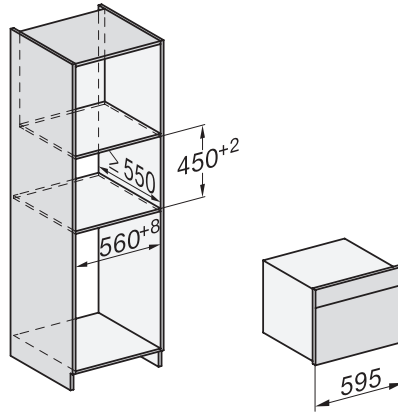

built-in H7000 BM, installation drawing