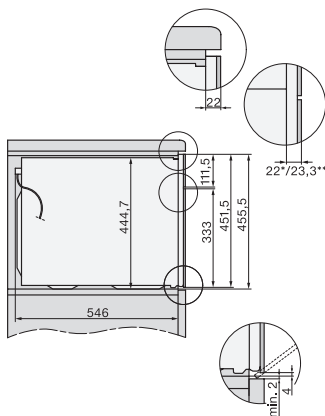

Szerokość urządzenia w mm	595
Wysokość urządzenia w mm	456
Głębokość urządzenia w mm	568
Waga w kg	38,0
Całkowita moc przyłączeniowa w kW	3,20
Napięcie w V	220-240
Częstotliwość w Hz	50
Zabezpieczenie w A	16
Liczba faz	1
Kabel przyłączeniowy z wtyczką sieciową	•
Długość przewodu elektrycznego w m	2,00
Wymiana źródła światła	Serwis
<b>Wyposażenie dostarczone wraz z urządzeniem</b>	
Ruszt do pieczenia pokryty powłoką PerfectClean	1
Pieczeniometer z przewodem	1
Taca szklana	2

built-in H7000 BM build-under, installation drawings

installation H7000 BM, installation drawing

H7000 handle, glass, installation drawings

Installation H7000 BM XL, installation drawings

side view H7000 BM build-under, installation drawings

side view Kombi BM XL, installation drawings

Installation Kombi BM XL, installation drawings