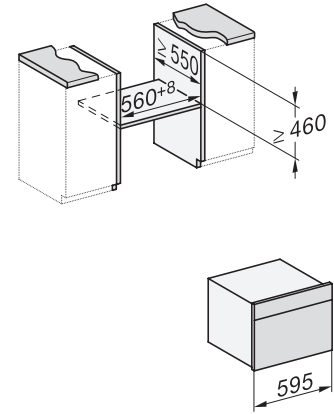

Szerokość urządzenia w mm	595
Wysokość urządzenia w mm	456
Głębokość urządzenia w mm	568
Waga w kg	38,0
Całkowita moc przyłączeniowa w kW	3,20
Napięcie w V	220-240
Częstotliwość w Hz	50
Zabezpieczenie w A	16
Liczba faz	1
Kabel przyłączeniowy z wtyczką sieciową	•
Długość przewodu elektrycznego w m	2,00
Wymiana źródła światła	Serwis
<b>Wyposażenie dostarczone wraz z urządzeniem</b>	
Ruszt do pieczenia pokryty powłoką PerfectClean	1
Pieczeniometer z przewodem	1
Taca szklana	2

built-in H7000 BM build-under, installation drawings

installation H7000 BM, installation drawing

H7000 handle, glass, installation drawings

Installation H7000 BM XL, installation drawings

side view H7000 BM build-under, installation drawings