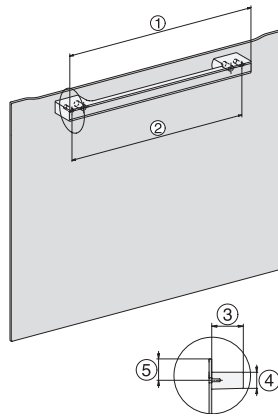

Szerokość urządzenia w mm	595
Wysokość urządzenia w mm	456
Głębokość urządzenia w mm	568
Waga w kg	38,0
Całkowita moc przyłączeniowa w kW	3,20
Napięcie w V	220-240
Częstotliwość w Hz	50
Zabezpieczenie w A	16
Liczba faz	1
Kabel przyłączeniowy z wtyczką sieciową	•
Długość przewodu elektrycznego w m	2,00
Wymiana źródła światła	Serwis
<b>Wyposażenie dostarczone wraz z urządzeniem</b>	
Ruszt do pieczenia pokryty powłoką PerfectClean	1
Pieczeniometer z przewodem	1
Taca szklana	2

built-in H7000 BM build-under, installation drawings

installation H7000 BM, installation drawing

H7000 handle, glass, installation drawings

Installation H7000 BM XL, installation drawings

side view H7000 BM build-under, installation drawings