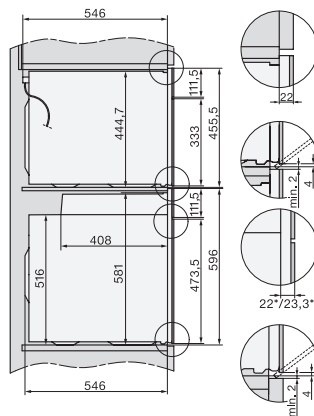

Szerokość urządzenia w mm	595
Wysokość urządzenia w mm	456
Głębokość urządzenia w mm	568
Waga w kg	38,0
Całkowita moc przyłączeniowa w kW	3,20
Napięcie w V	220-240
Częstotliwość w Hz	50
Zabezpieczenie w A	16
Liczba faz	1
Kabel przyłączeniowy z wtyczką sieciową	•
Długość przewodu elektrycznego w m	2,00
Wymiana źródła światła	Serwis
<b>Wyposażenie dostarczone wraz z urządzeniem</b>	
Ruszt do pieczenia pokryty powłoką PerfectClean	1
Pieczeniometer z przewodem	1
Taca szklana	2

built-in H7000 BM build-under, installation drawings

installation H7000 BM, installation drawing

H7000 handle, glass, installation drawings

Installation H7000 BM XL, installation drawings

side view H7000 BM build-under, installation drawings

side view Kombi BM XL, installation drawings

Installation Kombi BM XL, installation drawings