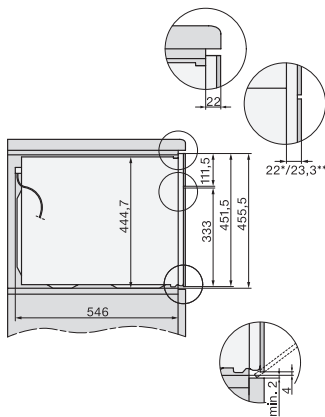

Wysokość urządzenia w mm	456
Głębokość urządzenia w mm	568
Waga w kg	38,0
Całkowita moc przyłączeniowa w kW	3,20
Napięcie w V	220-240
Częstotliwość w Hz	50
Zabezpieczenie w A	16
Liczba faz	1
Kabel przyłączeniowy z wtyczką sieciową	•
Długość przewodu elektrycznego w m	2,00
Wymiana źródła światła	Serwis
Wposażenie dostarczone wraz z urządzeniem	
Ruszt do pieczenia pokryty powłoką PerfectClean	1
Pieczeniometer z przewodem	1
Taca szklana	2

built-in H7000 BM build-under, installation drawings

installation H7000 BM, installation drawing

H7000 handle, glass, installation drawings

H226x-1B/BP/E/IP, H2760B/BP, H28x0B/BP, H7x40BM/BMX, H7x6xB/BP/BPX, installation drawings

side view H7000 BM build-under, installation drawings

H2xxx-1 B/BP/E/IP, H7xxx B/BP/BM/BMX, installation drawings

H2xxx-1 B/BP/E/IP, H7xxx B/BP/BM/BMX, installation drawings