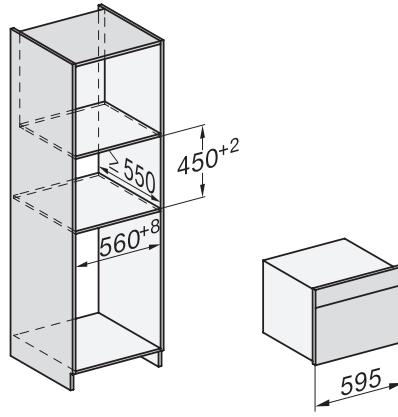

built-in H7000 BM, installation drawing