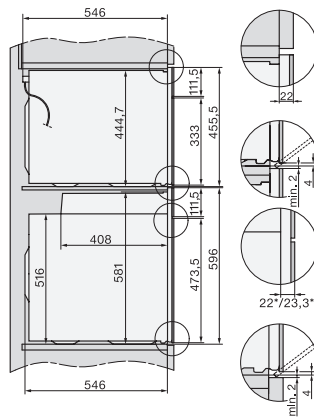

Wysokość urządzenia w mm	456
Głębokość urządzenia w mm	568
Waga w kg	38,0
Całkowita moc przyłączeniowa w kW	3,20
Napięcie w V	220-240
Częstotliwość w Hz	50
Zabezpieczenie w A	16
Liczba faz	1
Kabel przyłączeniowy z wtyczką sieciową	•
Długość przewodu elektrycznego w m	2,00
Wymiana źródła światła	Serwis
Wposażenie dostarczone wraz z urządzeniem	
Ruszt do pieczenia pokryty powłoką PerfectClean	1
Pieczeniometer z przewodem	1
Taca szklana	2

built-in H7000 BM build-under, installation drawings

installation H7000 BM, installation drawing

H7000 handle, glass, installation drawings

H226x-1B/BP/E/IP, H2760B/BP, H28x0B/BP, H7x40BM/BMX, H7x6xB/BP/BPX, installation drawings

side view H7000 BM build-under, installation drawings

H2xxx-1 B/BP/E/IP, H7xxx B/BP/BM/BMX, installation drawings

H2xxx-1 B/BP/E/IP, H7xxx B/BP/BM/BMX, installation drawings