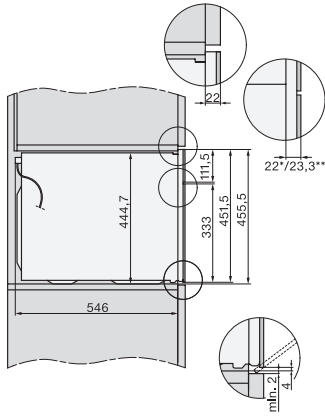

H 7840 BM

Kompaktowy piekarnik z kuchnią mikrofalową w uniwersalnym wzornictwie z programami automatycznymi i pieczeniem.

side view H7000 BM, installation drawings