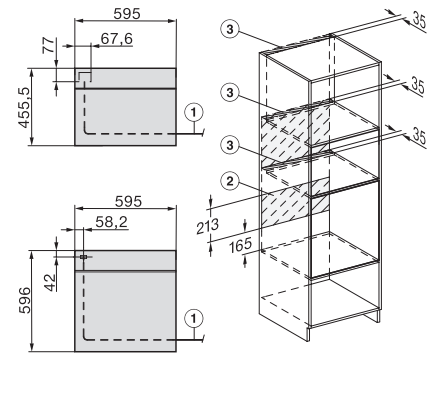

Wysokość urządzenia w mm	456
Głębokość urządzenia w mm	568
Waga w kg	38,0
Całkowita moc przyłączeniowa w kW	3,20
Napięcie w V	220-240
Częstotliwość w Hz	50
Zabezpieczenie w A	16
Liczba faz	1
Kabel przyłączeniowy z wtyczką sieciową	•
Długość przewodu elektrycznego w m	2,00
Wymiana źródła światła	Serwis
Wposażenie dostarczone wraz z urządzeniem	
Ruszt do pieczenia pokryty powłoką PerfectClean	1
Pieczeniometer z przewodem	1
Taca szklana	2

built-in H7000 BM build-under, installation drawings

installation H7000 BM, installation drawing

H7000 handle, glass, installation drawings

H226x-1B/BP/E/IP, H2760B/BP, H28x0B/BP, H7x40BM/BMX, H7x6xB/BP/BPX, installation drawings

side view H7000 BM build-under, installation drawings

H2xxx-1 B/BP/E/IP, H7xxx B/BP/BM/BMX, installation drawings

H2xxx-1 B/BP/E/IP, H7xxx B/BP/BM/BMX, installation drawings