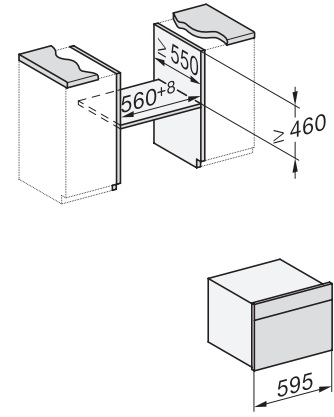

built-in H7000 BM build-under, installation drawings