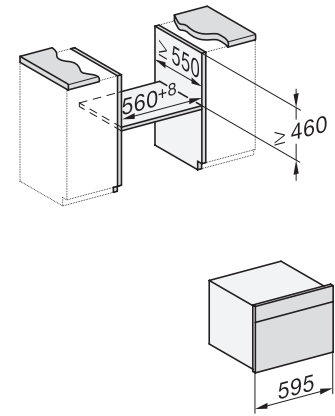

Wysokość urządzenia w mm	456
Głębokość urządzenia w mm	568
Waga w kg	38,0
Całkowita moc przyłączeniowa w kW	3,20
Napięcie w V	220-240
Częstotliwość w Hz	50
Zabezpieczenie w A	16
Liczba faz	1
Kabel przyłączeniowy z wtyczką sieciową	•
Długość przewodu elektrycznego w m	2,00
Wymiana źródła światła	Serwis
Wposażenie dostarczone wraz z urządzeniem	
Ruszt do pieczenia pokryty powłoką PerfectClean	1
Pieczeniometer z przewodem	1
Taca szklana	2

H 7840 BM

Kompaktowy piekarnik z kuchnią mikrofalową w uniwersalnym wzornictwie z programami automatycznymi i pieczeniemierzem.

side view H7000 BM, installation drawings

built-in H7000 BM, installation drawing