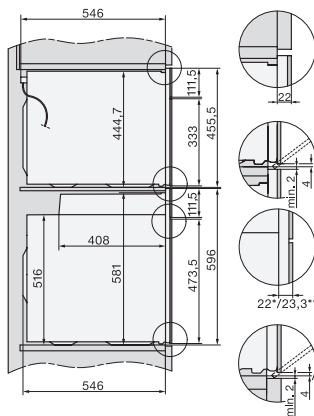

Szerokość urządzenia w mm	595
Wysokość urządzenia w mm	456
Głębokość urządzenia w mm	568
Waga w kg	38,0
Całkowita moc przyłączeniowa w kW	3,20
Napięcie w V	220-240
Częstotliwość w Hz	50
Zabezpieczenie w A	16
Liczba faz	1
Kabel przyłączeniowy z wtyczką sieciową	•
Długość przewodu elektrycznego w m	2,00
Wymiana źródła światła	Serwis
Wyposażenie dostarczone wraz z urządzeniem	
Ruszt do pieczenia pokryty powłoką PerfectClean	1
Pieczeniometer z przewodem	1
Taca szklana	2

built-in H7000 BM build-under, installation drawings

installation H7000 BM, installation drawing

H7000 handle, glass, installation drawings

Installation H7000 BM XL, installation drawings

side view H7000 BM build-under, installation drawings

side view Kombi BM XL, installation drawings

Installation Kombi BM XL, installation drawings