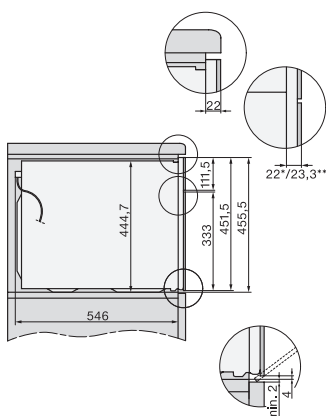

Wysokość urządzenia w mm	456
Głębokość urządzenia w mm	568
Waga w kg	38,0
Całkowita moc przyłączeniowa w kW	3,20
Napięcie w V	220-240
Częstotliwość w Hz	50
Zabezpieczenie w A	16
Liczba faz	1
Kabel przyłączeniowy z wtyczką sieciową	•
Długość przewodu elektrycznego w m	2,00
Wymiana źródła światła	Serwis
Wposażenie dostarczone wraz z urządzeniem	
Ruszt do pieczenia pokryty powłoką PerfectClean	1
Pieczeniometer z przewodem	1
Taca szklana	2

built-in H7000 BM build-under, installation drawings

installation H7000 BM, installation drawing

H7000 handle, glass, installation drawings

H226x-1B/BP/E/EP/I/IP, H2760B/BP, H28x0B/BP, H7x40BM/BMX, H7x6xB/BP/BPX, installation drawings

side view H7000 BM build-under, installation drawings

H2xxx-1 B/BP/E/I/IP, H7xxx B/BP/BM/BMX, installation drawings

H2xxx-1 B/BP/E/I/IP, H7xxx B/BP/BM/BMX, installation drawings