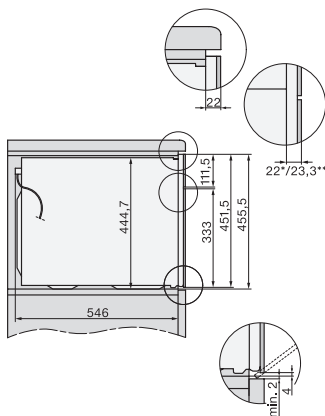

Szerokość urządzenia w mm	595
Wysokość urządzenia w mm	456
Głębokość urządzenia w mm	568
Waga w kg	38,0
Całkowita moc przyłączeniowa w kW	3,20
Napięcie w V	220-240
Częstotliwość w Hz	50
Zabezpieczenie w A	16
Liczba faz	1
Kabel przyłączeniowy z wtyczką sieciową	•
Długość przewodu elektrycznego w m	2,00
Wymiana źródła światła	Serwis
Wyposażenie dostarczone wraz z urządzeniem	
Ruszt do pieczenia pokryty powłoką PerfectClean	1
Pieczeniometer z przewodem	1
Taca szklana	2

built-in H7000 BM build-under, installation drawings

installation H7000 BM, installation drawing

H7000 handle, glass, installation drawings

Installation H7000 BM XL, installation drawings

side view H7000 BM build-under, installation drawings

side view Kombi BM XL, installation drawings

Installation Kombi BM XL, installation drawings