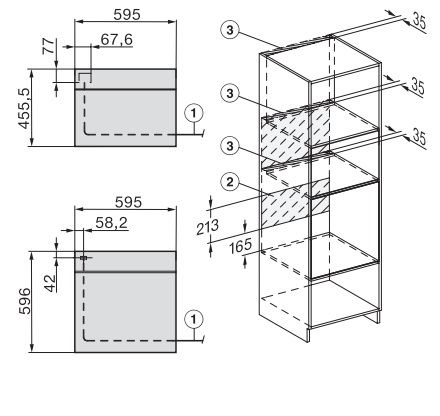

Szerokość urządzenia w mm	595
Wysokość urządzenia w mm	456
Głębokość urządzenia w mm	568
Waga w kg	38,0
Całkowita moc przyłączeniowa w kW	3,20
Napięcie w V	220-240
Częstotliwość w Hz	50
Zabezpieczenie w A	16
Liczba faz	1
Kabel przyłączeniowy z wtyczką sieciową	•
Długość przewodu elektrycznego w m	2,00
Wymiana źródła światła	Serwis
Wyposażenie dostarczone wraz z urządzeniem	
Ruszt do pieczenia pokryty powłoką PerfectClean	1
Pieczeniometer z przewodem	1
Taca szklana	2

built-in H7000 BM build-under, installation drawings

installation H7000 BM, installation drawing

H7000 handle, glass, installation drawings

Installation H7000 BM XL, installation drawings

side view H7000 BM build-under, installation drawings

side view Kombi BM XL, installation drawings

Installation Kombi BM XL, installation drawings