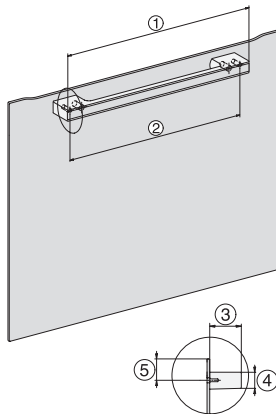

Szerokość urządzenia w mm	595
Wysokość urządzenia w mm	456
Głębokość urządzenia w mm	568
Waga w kg	38,0
Całkowita moc przyłączeniowa w kW	3,20
Napięcie w V	220-240
Częstotliwość w Hz	50
Zabezpieczenie w A	16
Liczba faz	1
Kabel przyłączeniowy z wtyczką sieciową	•
Długość przewodu elektrycznego w m	2,00
Wymiana źródła światła	Serwis
Wyposażenie dostarczone wraz z urządzeniem	
Ruszt do pieczenia pokryty powłoką PerfectClean	1
Pieczeniometer z przewodem	1
Taca szklana	2

built-in H7000 BM build-under, installation drawings

installation H7000 BM, installation drawing

H7000 handle, glass, installation drawings

Installation H7000 BM XL, installation drawings

side view H7000 BM build-under, installation drawings