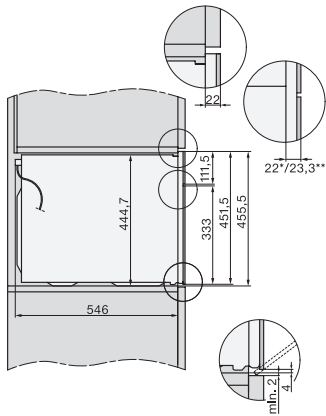

H 7840 BM

Kompaktowy piekarnik z kuchnią mikrofalową w uniwersalnym wzornictwie z programami automatycznymi i pieczeniemierzem.

side view H7000 BM, installation drawings