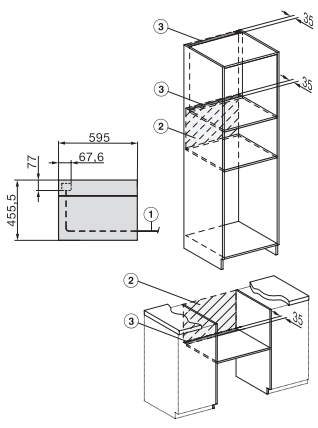

Wysokość urządzenia w mm	456
Głębokość urządzenia w mm	568
Waga w kg	38,0
Całkowita moc przyłączeniowa w kW	3,20
Napięcie w V	220-240
Częstotliwość w Hz	50
Zabezpieczenie w A	16
Liczba faz	1
Kabel przyłączeniowy z wtyczką sieciową	•
Długość przewodu elektrycznego w m	2,00
Wymiana źródła światła	Serwis
Wposażenie dostarczone wraz z urządzeniem	
Ruszt do pieczenia pokryty powłoką PerfectClean	1
Pieczeniometer z przewodem	1
Taca szklana	2

H 7840 BM

Kompaktowy piekarnik z kuchnią mikrofalową w uniwersalnym wzornictwie z programami automatycznymi i pieczeniemierzem.

side view H7000 BM, installation drawings

built-in H7000 BM, installation drawing

built-in H7000 BM build-under, installation drawings

installation H7000 BM, installation drawing

H7000 handle, glass, installation drawings

H226x-1B/BP/E/EP/I/IP, H2760B/BP, H28x0B/BP, H7x40BM/BMX, H7x6xB/BP/BPX, installation drawings