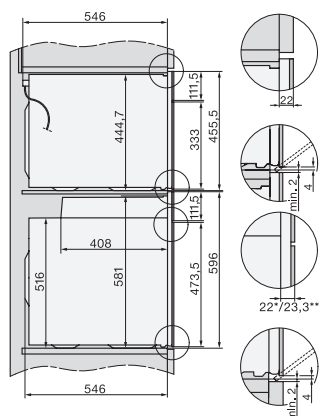

Wysokość urządzenia w mm	456
Głębokość urządzenia w mm	568
Waga w kg	38,0
Całkowita moc przyłączeniowa w kW	3,20
Napięcie w V	220-240
Częstotliwość w Hz	50
Zabezpieczenie w A	16
Liczba faz	1
Kabel przyłączeniowy z wtyczką sieciową	•
Długość przewodu elektrycznego w m	2,00
Wymiana źródła światła	Serwis
Wposażenie dostarczone wraz z urządzeniem	
Ruszt do pieczenia pokryty powłoką PerfectClean	1
Pieczeniometer z przewodem	1
Taca szklana	2

built-in H7000 BM build-under, installation drawings

installation H7000 BM, installation drawing

H7000 handle, glass, installation drawings

H226x-1B/BP/E/EP/I/IP, H2760B/BP, H28x0B/BP, H7x40BM/BMX, H7x6xB/BP/BPX, installation drawings

side view H7000 BM build-under, installation drawings

H2xxx-1 B/BP/E/I/IP, H7xxx B/BP/BM/BMX, installation drawings

H2xxx-1 B/BP/E/I/IP, H7xxx B/BP/BM/BMX, installation drawings