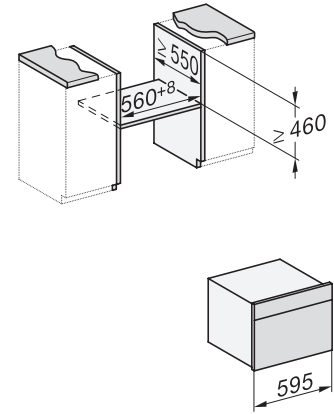

Szerokość urządzenia w mm	595
Wysokość urządzenia w mm	456
Głębokość urządzenia w mm	568
Waga w kg	38,0
Całkowita moc przyłączeniowa w kW	3,20
Napięcie w V	220-240
Częstotliwość w Hz	50
Zabezpieczenie w A	16
Liczba faz	1
Kabel przyłączeniowy z wtyczką sieciową	•
Długość przewodu elektrycznego w m	2,00
Wymiana źródła światła	Serwis
Wyposażenie dostarczone wraz z urządzeniem	
Ruszt do pieczenia pokryty powłoką PerfectClean	1
Pieczeniometer z przewodem	1
Taca szklana	2

built-in H7000 BM build-under, installation drawings

installation H7000 BM, installation drawing

H7000 handle, glass, installation drawings

Installation H7000 BM XL, installation drawings

side view H7000 BM build-under, installation drawings