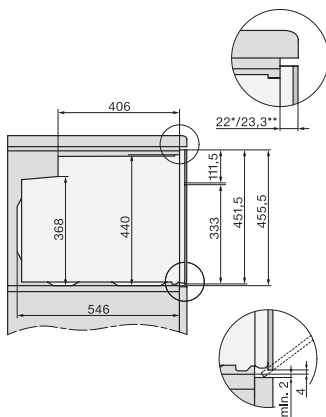

H 7840 BP

Piekarnik kompaktowy

w uniwersalnym wzornictwie z pieczeniometerem i BrilliantLight.

EAN: 4002516133032 / Numer materiału: 11105920 / Stary numer materiału: 22784045D

Wysokość wnęki maks. w mm	452
Głębokość wnęki w mm	550
Szerokość urządzenia w mm	595
Wysokość urządzenia w mm	456
Głębokość urządzenia w mm	569
Waga w kg	38,0
Całkowita moc przyłączeniowa w kW	3,20
Napięcie w V	220-240
Częstotliwość w Hz	50
Zabezpieczenie w A	16
Liczba faz	1
Kabel przyłączeniowy z wtyczką sieciową	•
Długość przewodu elektrycznego w m	1,50
Wymiana źródła światła	Serwis
Wyposażenie dostarczone wraz z urządzeniem	
Blacha do pieczenia pokryta powłoką PerfectClean	1
Blacha uniwersalna pokryta powłoką PerfectClean	1
Ruszt do pieczenia PyroFit	1
Wysuwy FlexiClip PyroFit (para)	1
Wymowane prowadnice boczne z PyroFit (para)	1
Tabletki odkamieniające	2
Dostępne języki wyświetlacza	
Dostępne języki wyświetlacza dzięki MultiLingua	bahasa malaysia, dansk, deutsch, english, español, français, hrvatski, italiano, magyar, nederlands, norsk, polski, português, русский, română, slovenčina, slovensčina, srpski, suomi, svenska, türkçe, українська, čeština, ελληνικά,

H 7840 BP

Piekarnik kompaktowy

w uniwersalnym wzornictwie z pieczeniometerem i BrillantLight.

side view H7000 M, installation drawings

side view H7000 M, installation drawings, GB, AU

built-in H7000 M, installation drawing

built-in H7000 M build-under, installation drawing

Installation H7000 M, installation drawing

DG2840, DG7x40, DGC7x4x, DG7x6x, DGC7x6x, DGD7635, DGM7x4x, DO7, H28B/BP, H7x4xB/BM/BP, H7x6xB/BP, installation drawing