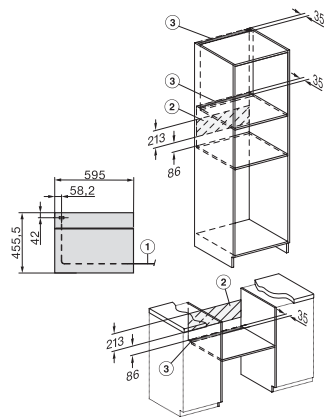

H 7840 BP

Piekarnik kompaktowy

w uniwersalnym wzornictwie z pieczeniometerem i BrilliantLight.

EAN: 4002516133032 / Numer materiału: 11105920 / Stary numer materiału: 22784045D

Wysokość wnęki maks. w mm	452
Głębokość wnęki w mm	550
Szerokość urządzenia w mm	595
Wysokość urządzenia w mm	456
Głębokość urządzenia w mm	569
Waga w kg	38,0
Całkowita moc przyłączeniowa w kW	3,20
Napięcie w V	220-240
Częstotliwość w Hz	50
Zabezpieczenie w A	16
Liczba faz	1
Kabel przyłączeniowy z wtyczką sieciową	•
Długość przewodu elektrycznego w m	1,50
Wymiana źródła światła	Serwis
Wyposażenie dostarczone wraz z urządzeniem	
Blacha do pieczenia pokryta powłoką PerfectClean	1
Blacha uniwersalna pokryta powłoką PerfectClean	1
Ruszt do pieczenia PyroFit	1
Wysuwy FlexiClip PyroFit (para)	1
Wymowane prowadnice boczne z PyroFit (para)	1
Tabletki odkamieniające	2
Dostępne języki wyświetlacza	
Dostępne języki wyświetlacza dzięki MultiLingua	bahasa malaysia, dansk, deutsch, english, español, français, hrvatski, italiano, magyar, nederlands, norsk, polski, português, русский, română, slovenčina, slovensčina, srpski, suomi, svenska, türkçe, українська, čeština, ελληνικά,

H 7840 BP

Piekarnik kompaktowy

w uniwersalnym wzornictwie z pieczeniometerem i BrillantLight.

side view H7000 M, installation drawings

side view H7000 M, installation drawings, GB, AU

built-in H7000 M, installation drawing

built-in H7000 M build-under, installation drawing

Installation H7000 M, installation drawing

DG2840, DG7x40, DGC7x4x, DG7x6x, DGC7x6x, DGD7635, DGM7x4x, DO7, H28B/BP, H7x4xB/BM/BP, H7x6xB/BP, installation drawing