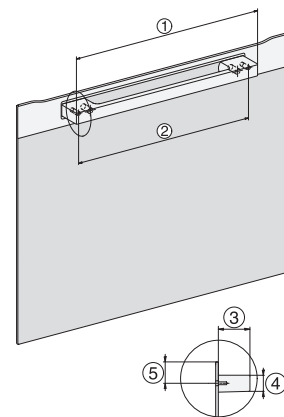

DG2840, DG7x40, DGC7x4x, DG7x6x, DGC7x6x, DGD7635, DGM7x4x, DO7, H28B/BP, H7x4xB/BM/BP, H7x6xB/BP, installation drawing