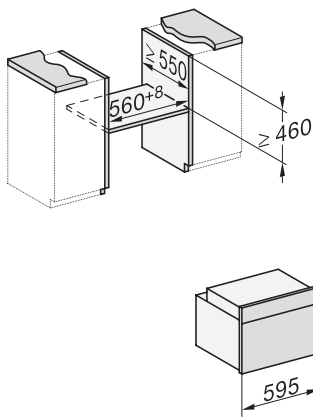

H 7840 BP

Piekarnik kompaktowy

w uniwersalnym wzornictwie z pieczeniometerem i BrilliantLight.

EAN: 4002516133032 / Numer materiału: 11105920 / Stary numer materiału: 22784045D

Wysokość wnęki maks. w mm	452
Głębokość wnęki w mm	550
Szerokość urządzenia w mm	595
Wysokość urządzenia w mm	456
Głębokość urządzenia w mm	569
Waga w kg	38,0
Całkowita moc przyłączeniowa w kW	3,20
Napięcie w V	220-240
Częstotliwość w Hz	50
Zabezpieczenie w A	16
Liczba faz	1
Kabel przyłączeniowy z wtyczką sieciową	•
Długość przewodu elektrycznego w m	1,50
Wymiana źródła światła	Serwis
Wyposażenie dostarczone wraz z urządzeniem	
Blacha do pieczenia pokryta powłoką PerfectClean	1
Blacha uniwersalna pokryta powłoką PerfectClean	1
Ruszt do pieczenia PyroFit	1
Wysuwy FlexiClip PyroFit (para)	1
Wymowane prowadnice boczne z PyroFit (para)	1
Tabletki odkamieniające	2
Dostępne języki wyświetlacza	
Dostępne języki wyświetlacza dzięki MultiLingua	bahasa malaysia, dansk, deutsch, english, español, français, hrvatski, italiano, magyar, nederlands, norsk, polski, português, русский, română, slovenčina, slovensčina, srpski, suomi, svenska, türkçe, українська, čeština, ελληνικά,

H 7840 BP

Piekarnik kompaktowy

w uniwersalnym wzornictwie z pieczeniometerem i BrillantLight.

side view H7000 M, installation drawings

side view H7000 M, installation drawings, GB, AU

built-in H7000 M, installation drawing