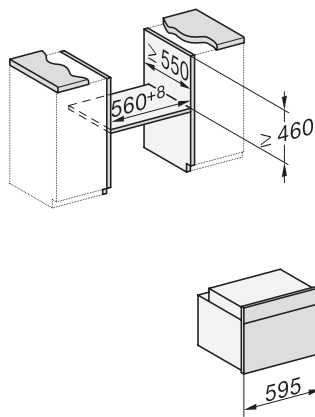

## H 7840 BP

Piekarnik kompaktowy

w uniwersalnym wzornictwie z pieczeniometerem i BrillantLight.

side view H7000 M, installation drawings

side view H7000 M, installation drawings, GB, AU

built-in H7000 M, installation drawing