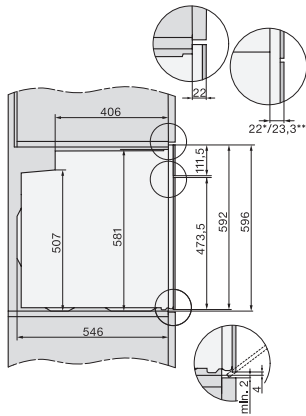

H 7464 BPX

Piekarnik bezuchwytowy

w uniwersalnym wzornictwie z pieczeniometerem i oświetleniem LED.

installation H7000 XL, installation drawing

side view H7000 XL, installation drawings

built-in H7000 XL, installation drawing