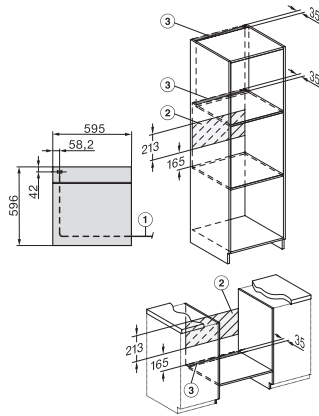

H 7464 BPX

Piekarnik bezuchwytowy

w uniwersalnym wzornictwie z pieczeniometerem i oświetleniem LED.

installation H7000 XL, installation drawing

side view H7000 XL, installation drawings

built-in H7000 XL, installation drawing