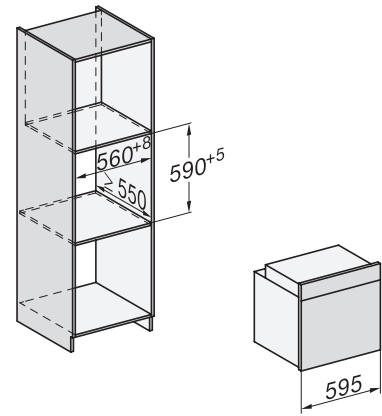

H 7464 BPX

Piekarnik bezuchwytowy

w uniwersalnym wzornictwie z pieczeniometerem i oświetleniem LED.

installation H7000 XL, installation drawing

side view H7000 XL, installation drawings

built-in H7000 XL, installation drawing