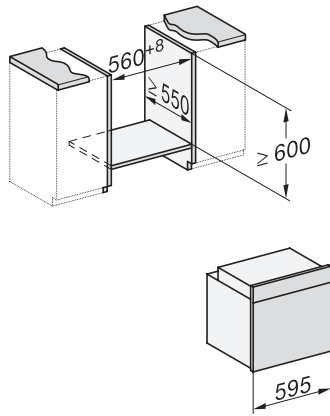

H 7464 BPX

Piekarnik bezuchwytowy

w uniwersalnym wzornictwie z pieczeniometerem i oświetleniem LED.

installation H7000 XL, installation drawing

side view H7000 XL, installation drawings

built-in H7000 XL, installation drawing