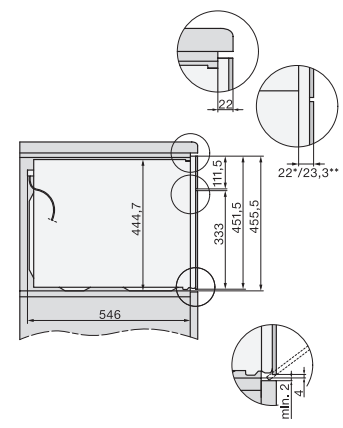

Dane techniczne

Pojemność komory w l	43
Liczba poziomów	3
Liczba poziomów komory gotowania 1	3
Liczba poziomów komory gotowania 2	3
Oświetlenie komory urządzenia	1 spot LED
Temperatury w °C	30-250
Temperatury min. w °C	30
Temperatury maks. w °C	250
Elektronicznie sterowana moc kuchni mikrofalowej	•
Poziomy mocy mikrofal w W	
Szerokość wnęki min. w mm	560
Szerokość wnęki maks. w mm	568
Wysokość wnęki min. w mm	450
Wysokość wnęki maks. w mm	452
Głębokość wnęki w mm	550
Szerokość urządzenia w mm	595
Wysokość urządzenia w mm	456
Głębokość urządzenia w mm	568
Waga w kg	36,0
Całkowita moc przyłączeniowa w kW	2,70
Napięcie w V	220-240
Częstotliwość w Hz	50
Zabezpieczenie w A	16
Liczba faz	1
Kabel przyłączeniowy z wtyczką sieciową	•
Długość przewodu elektrycznego w m	2,00
Wymiana źródła światła	Serwis

built-in H7000 BM build-under, installation drawings

installation H7000 BM, installation drawing

Installation H7000 BM XL, installation drawings

side view H7000 BM build-under, installation drawings

side view Kombi BM XL, installation drawings