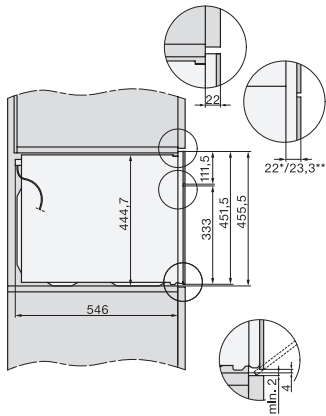

H 7440 BMX

Bezuchwytowy kompaktowy piekarnik z kuchnią mikrofalową w uniwersalnym wzornictwie z programami automatycznymi i trybami Combi.

side view H7000 BM, installation drawings