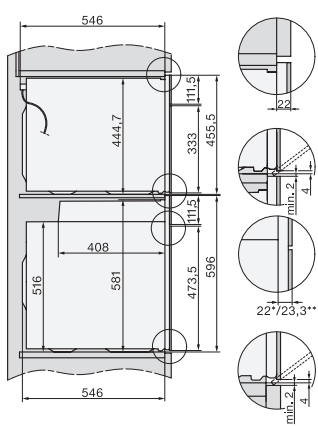

Dane techniczne

Pojemność komory w l	43
Liczba poziomów	3
Liczba poziomów komory gotowania 1	3
Liczba poziomów komory gotowania 2	3
Oświetlenie komory urządzenia	1 spot LED
Temperatury w °C	30-250
Temperatury min. w °C	30
Temperatury maks. w °C	250
Elektronicznie sterowana moc kuchni mikrofalowej	•
Poziomy mocy mikrofal w W	
Szerokość wnęki min. w mm	560
Szerokość wnęki maks. w mm	568
Wysokość wnęki min. w mm	450
Wysokość wnęki maks. w mm	452
Głębokość wnęki w mm	550
Szerokość urządzenia w mm	595
Wysokość urządzenia w mm	456
Głębokość urządzenia w mm	568
Waga w kg	36,0
Całkowita moc przyłączeniowa w kW	2,70
Napięcie w V	220-240
Częstotliwość w Hz	50
Zabezpieczenie w A	16
Liczba faz	1
Kabel przyłączeniowy z wtyczką sieciową	•
Długość przewodu elektrycznego w m	2,00
Wymiana źródła światła	Serwis

built-in H7000 BM build-under, installation drawings

installation H7000 BM, installation drawing

Installation H7000 BM XL, installation drawings

side view H7000 BM build-under, installation drawings

side view Kombi BM XL, installation drawings