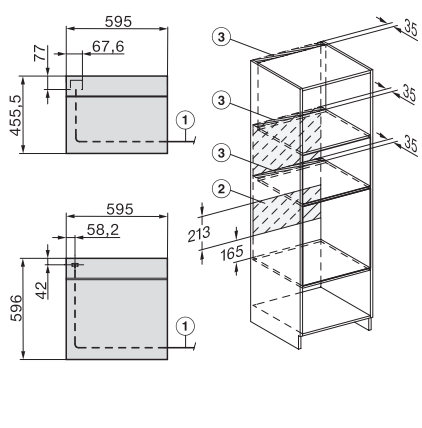

Dane techniczne

Pojemność komory w l	43
Liczba poziomów	3
Liczba poziomów komory gotowania 1	3
Liczba poziomów komory gotowania 2	3
Oświetlenie komory urządzenia	1 spot LED
Temperatury w °C	30-250
Temperatury min. w °C	30
Temperatury maks. w °C	250
Elektronicznie sterowana moc kuchni mikrofalowej	•
Poziomy mocy mikrofal w W	
Szerokość wnęki min. w mm	560
Szerokość wnęki maks. w mm	568
Wysokość wnęki min. w mm	450
Wysokość wnęki maks. w mm	452
Głębokość wnęki w mm	550
Szerokość urządzenia w mm	595
Wysokość urządzenia w mm	456
Głębokość urządzenia w mm	568
Waga w kg	36,0
Całkowita moc przyłączeniowa w kW	2,70
Napięcie w V	220-240
Częstotliwość w Hz	50
Zabezpieczenie w A	16
Liczba faz	1
Kabel przyłączeniowy z wtyczką sieciową	•
Długość przewodu elektrycznego w m	2,00
Wymiana źródła światła	Serwis

built-in H7000 BM build-under, installation drawings

installation H7000 BM, installation drawing

Installation H7000 BM XL, installation drawings

side view H7000 BM build-under, installation drawings

side view Kombi BM XL, installation drawings