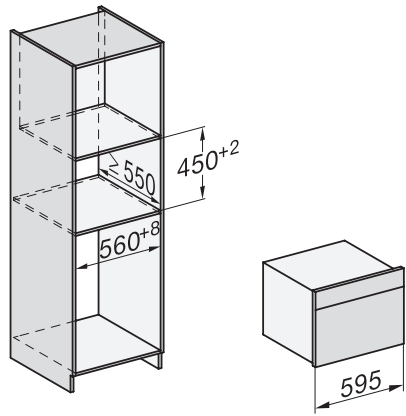

built-in H7000 BM, installation drawing