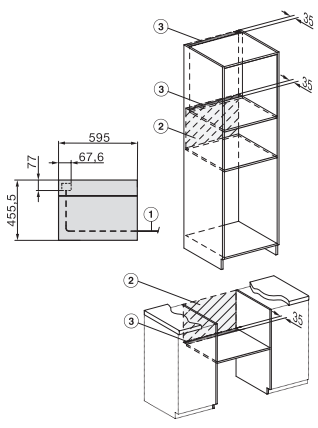

Dane techniczne

Pojemność komory w l	43
Liczba poziomów	3
Liczba poziomów komory gotowania 1	3
Liczba poziomów komory gotowania 2	3
Oświetlenie komory urządzenia	1 spot LED
Temperatury w °C	30-250
Temperatury min. w °C	30
Temperatury maks. w °C	250
Elektronicznie sterowana moc kuchni mikrofalowej	•
Poziomy mocy mikrofal w W	
Szerokość wnęki min. w mm	560
Szerokość wnęki maks. w mm	568
Wysokość wnęki min. w mm	450
Wysokość wnęki maks. w mm	452
Głębokość wnęki w mm	550
Szerokość urządzenia w mm	595
Wysokość urządzenia w mm	456
Głębokość urządzenia w mm	568
Waga w kg	36,0
Całkowita moc przyłączeniowa w kW	2,70
Napięcie w V	220-240
Częstotliwość w Hz	50
Zabezpieczenie w A	16
Liczba faz	1
Kabel przyłączeniowy z wtyczką sieciową	•
Długość przewodu elektrycznego w m	2,00
Wymiana źródła światła	Serwis

built-in H7000 BM build-under, installation drawings

installation H7000 BM, installation drawing

Installation H7000 BM XL, installation drawings

side view H7000 BM build-under, installation drawings

side view Kombi BM XL, installation drawings