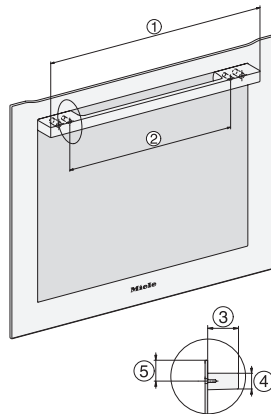

DG2740, DG7140, DGM7340, H2760B/BP, H7140BM, H7x64B/BP, H7x60B/BP installation drawings