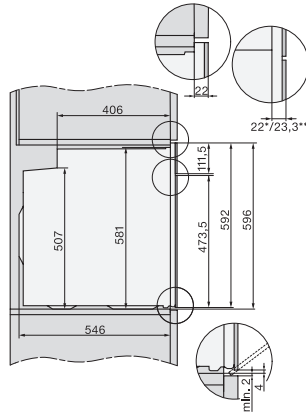

side view H7000 XL, installation drawings