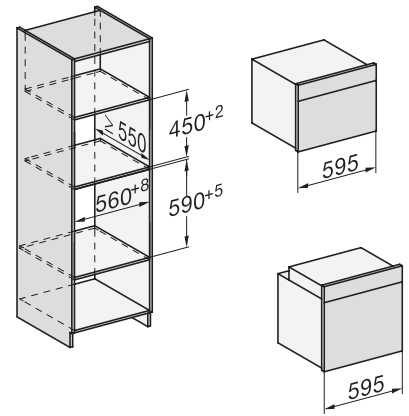

H226x-1B/BP/E/EP/I/IP, H2760B/BP, H28x0B/BP, H7x40BM/BMX, H7x6x6/BP/BPX, installation drawings