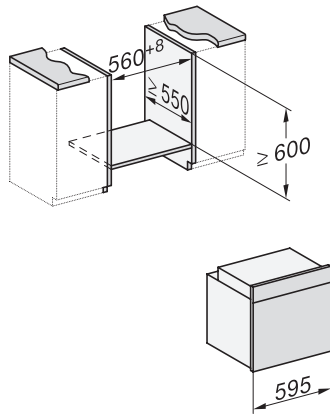

### Piekarnik Miele

w atrakcyjnym, stalowym wzornictwie z pieczeniometerem i oświetleniem LED.

installation H7000 XL, installation drawing

side view H7000 XL, installation drawings

built-in H7000 XL, installation drawing