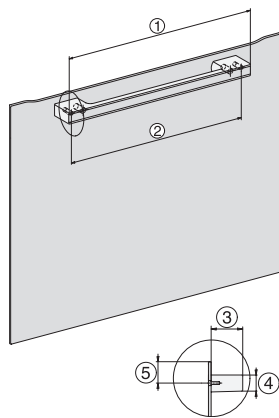

DG7x40, DGC7x4x, DGC7x6x, DG7635, DGM7x4x, DO7, H2860B/BP, H7240BM, H7x40BM, H7x4xB/BP, H7x6xB/BP, installation drawings