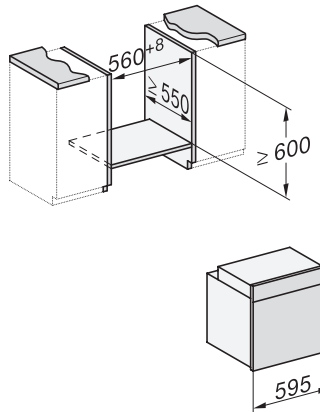

H226x-1B/BP/E/EP/I/IP, H2x6xB/BP, H7x6xB/BP/BPX, installation drawings