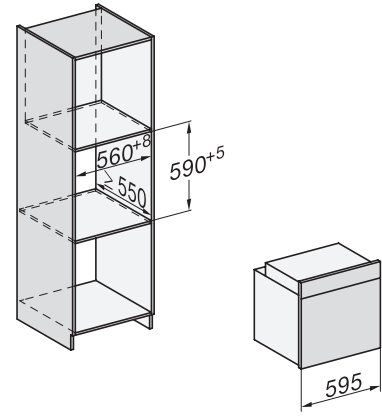

### Piekarnik Miele

w uniwersalnym wzornictwie z wyświetlaczem, modułem WiFi i pirolizą.

H226x-1B/BP/E/EP/I/IP, H2760B/BP, H28x0B/BP, H7x6xB/BP/BPX installation drawings

H2760B/BP, H28x0B/BP, H7x6xB/BP/BPX, DGC7351, DGC7151, installation drawings