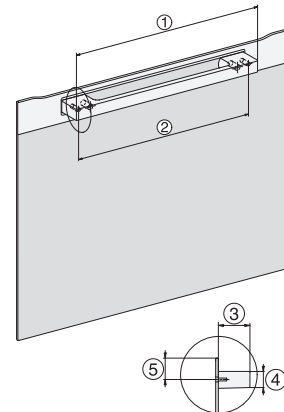

DG2840, DG7x40, DGC7x4x, DG7x6x, DGC7x6x, DGD7635, DGM7x4x, DO7, H28B/BP, H7x4xB/BM/BP, H7x6xB/BP, installation drawing