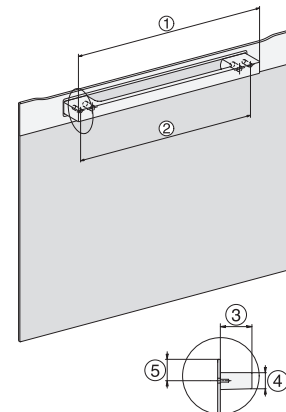

DG2840, DG7x40, DGC7x4x, DG7x6x, DGC7x6x, DGD7635, DGM7x4x, DO7, H28B/BP, H7x4xB/BM/BP, H7x6xB/BP, installation drawing