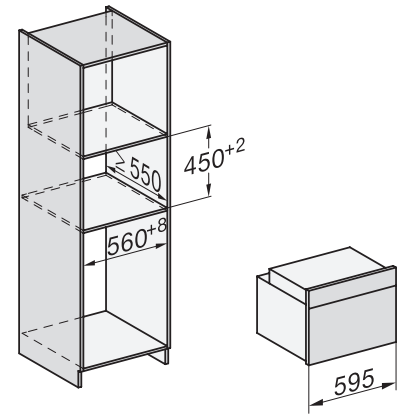

## H 7244 BP

Piekarnik kompaktowy

w uniwersalnym wzornictwie z wyświetlaczem, modułem WiFi i pirolizą.

H2840B, H7244B, H7244BP, H7440B, H7440BPX, H7640BP, H7840BP, H7840BPX, installation drawings

H2840B, H7244B, H7244BP, H7440B, H7440BPX, H7640BP, H7840BP, H7840BPX, installation drawings, GB, AUS