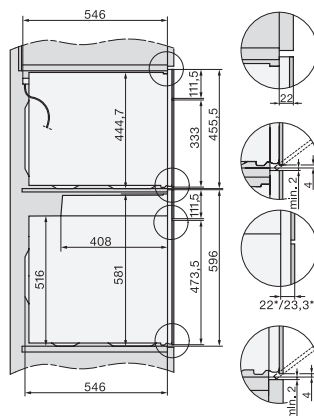

Wysokość wnęki min. w mm

450

Wysokość wnęki maks. w mm

452

Głębokość wnęki w mm

550

Szerokość urządzenia w mm

595

Wysokość urządzenia w mm

456

Głębokość urządzenia w mm

569

Waga w kg

36,0

Całkowita moc przyłączeniowa w kW

2,70

built-in H7000 BM build-under, installation drawings

installation H7000 BM, installation drawing

DG2740, DG7140, DGM7340, H2760B/BP, H7140BM, H7x64B/BP, H7x60B/BP installation drawings

H226x-1B/BP/E/EP/IP, H2760B/BP, H28x0B/BP, H7x40BM/BMX, H7x6x8/BP/BPX, installation drawings

side view H7000 BM build-under, installation drawings

H2xxx-1 B/BP/E/IP, H7xxx B/BP/BM/BMX, installation drawings

H2xxx-1 B/BP/E/IP, H7xxx B/BP/BM/BMX, installation drawings