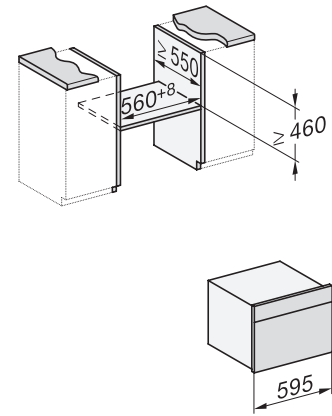

built-in H7000 BM build-under, installation drawings