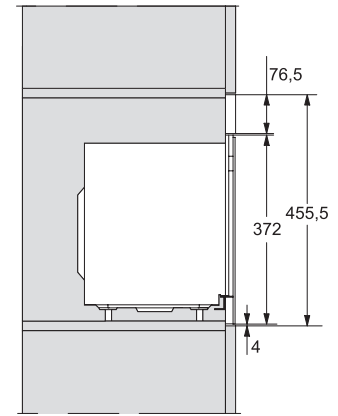

M 2234 SC

Kuchnia mikrofalowa do zabudowy
z bocznym panelem dotykowym dla komfortowej obsługi.

M2230SC, installation drawings

M2230SC, installation drawings

M223xSC, installation drawings

M223xSC, installation drawings

M223xSC, installation drawing

M223xSC, AB45-2, installation drawing

M223xSC, AB45-2, installation drawing

M223xSC, AB42-1, installation drawing

M223xSC, AB42-1, installation drawing

M 2234 SC

Kuchnia mikrofalowa do zabudowy z bocznym panelem dotykowym dla komfortowej obsługi.

M223xSC, AB38-1, installation drawing

M223xSC, AB38-1, installation drawing

M223xSC, AB36, installation drawing

M223xSC, AB36, installation drawing

M22xxSC, installation drawing

M22xxSC, installation drawing