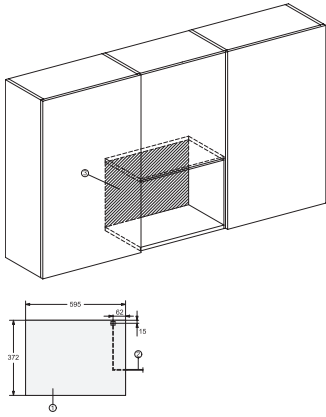

M 2234 SC

Kuchnia mikrofalowa do zabudowy
z bocznym panelem dotykowym dla komfortowej obsługi.

EAN: 4002516115311 / Numer materiału: 11103420 / Stary numer materiału: 24223410D

Całkowita moc przyłączeniowa w kW	1,25
Napięcie w V	220-240
Częstotliwość w Hz	50
Zabezpieczenie w A	10
Liczba faz	1
Kabel przyłączeniowy z wtyczką sieciową	•
Długość przewodu elektrycznego w m	1,60
Wymiana źródła światła	Serwis
Wyposażenie dostarczone wraz z urządzeniem	
Ruszt grilla	1
Taca Gourmet	1

M 2234 SC

Kuchnia mikrofalowa do zabudowy
z bocznym panelem dotykowym dla komfortowej obsługi.

M2230SC, installation drawings

M2230SC, installation drawings

M223xSC, installation drawings

M223xSC, installation drawings