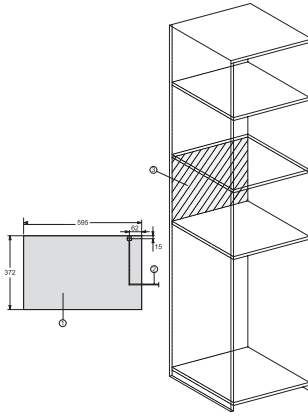

EAN: 4002516115267 / Numer materiału: 11103410 / Stary numer materiału: 24223020D

Konstrukcja	
Kuchenka mikrofalowa do zabudowy	•
Kolor	ObsidianBlack
SideControl	•
Pełnia smaku	
Utrzymywanie ciepła	•
Programy	
Programy automatyczne	•
Mikrofałe Solo	•
Komfort obsługi	
Wyświetlacz	EasySensor
Wyświetlanie godziny	•
Minutnik	•
Programowanie czasu trwania gotowania	•
Quick-mikrofałe	•
Indywidualne ustawienia	•
Efektywność i ekologia	
Wyłączanie na noc	•
Komfort pielęgnacji	
Wnętrze ze stali szlachetnej	•
Bezpieczeństwo	
Blokada uruchomienia	•
Wyłącznik bezpieczeństwa	•
Blokada bezpieczeństwa – wskazówka „door“	•
Dane techniczne	
Pojemność komory w l	17
Zawiasy drzwi	lewa strona
Oświetlenie komory urządzenia	1 spot LED
Wysokość komory w cm	20,2
Średnica talerza obrotowego w cm	27,2
Elektronicznie sterowana moc kuchni mikrofalowej	•
Poziomy mocy mikrofałi w W	80/150/300/450/600/800
Moc maksymalna mikrofał w W	800
Szerokość wnęki min. w mm	562
Szerokość wnęki maks. w mm	568
Wysokość wnęki min. w mm	350
Wysokość wnęki maks. w mm	362
Głębokość wnęki w mm	310
Wymiary urządzenia (szer. x wys. x gł.) w mm	595 x 372 x 310
Szerokość urządzenia w mm	595
Wysokość urządzenia w mm	372
Głębokość urządzenia w mm	310
Wentylacja niezależna od wnęki	•
Waga w kg	14,4
Całkowita moc przyłączeniowa w kW	1,25
Napięcie w V	220-240
Częstotliwość w Hz	50
Zabezpieczenie w A	10
Liczba faz	1
Kabel przyłączeniowy z wtyczką sieciową	•

M 2230 SC

Kuchnia mikrofalowa do zabudowy
z bocznym panelem dotykowym dla komfortowej obsługi.

EAN: 4002516115267 / Numer materiału: 11103410 / Stary numer materiału: 24223020D

Długość przewodu elektrycznego w m	1,60
Wymiana źródła światła	Serwis
Wyposażenie dostarczone wraz z urządzeniem	
Talerz obrotowy	1

M 2230 SC

Kuchnia mikrofalowa do zabudowy z bocznym panelem dotykowym dla komfortowej obsługi.

M2230SC, installation drawings

M2230SC, installation drawings

M223xSC, installation drawings

M223xSC, installation drawings