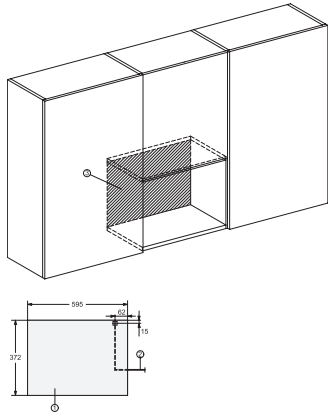

EAN: 4002516115267 / Numer materiału: 11103410 / Stary numer materiału: 24223020D

Konstrukcja	
Kuchenka mikrofalowa do zabudowy	•
Kolor	ObsidianBlack
SideControl	•
Pełnia smaku	
Utrzymywanie ciepła	•
Programy	
Programy automatyczne	•
Mikrofałe Solo	•
Komfort obsługi	
Wyświetlacz	EasySensor
Wyświetlanie godziny	•
Minutnik	•
Programowanie czasu trwania gotowania	•
Quick-mikrofałe	•
Indywidualne ustawienia	•
Efektywność i ekologia	
Wyłączanie na noc	•
Komfort pielęgnacji	
Wnętrze ze stali szlachetnej	•
Bezpieczeństwo	
Blokada uruchomienia	•
Wyłącznik bezpieczeństwa	•
Blokada bezpieczeństwa – wskazówka „door“	•
Dane techniczne	
Pojemność komory w l	17
Zawiasy drzwi	lewa strona
Oświetlenie komory urządzenia	1 spot LED
Wysokość komory w cm	20,2
Średnica talerza obrotowego w cm	27,2
Elektronicznie sterowana moc kuchni mikrofalowej	•
Poziomy mocy mikrofałi w W	80/150/300/450/600/800
Moc maksymalna mikrofał w W	800
Szerokość wnęki min. w mm	562
Szerokość wnęki maks. w mm	568
Wysokość wnęki min. w mm	350
Wysokość wnęki maks. w mm	362
Głębokość wnęki w mm	310
Wymiary urządzenia (szer. x wys. x gł.) w mm	595 x 372 x 310
Szerokość urządzenia w mm	595
Wysokość urządzenia w mm	372
Głębokość urządzenia w mm	310
Wentylacja niezależna od wnęki	•
Waga w kg	14,4
Całkowita moc przyłączeniowa w kW	1,25
Napięcie w V	220-240
Częstotliwość w Hz	50
Zabezpieczenie w A	10
Liczba faz	1
Kabel przyłączeniowy z wtyczką sieciową	•

M 2230 SC

Kuchnia mikrofalowa do zabudowy
z bocznym panelem dotykowym dla komfortowej obsługi.

EAN: 4002516115267 / Numer materiału: 11103410 / Stary numer materiału: 24223020D

Długość przewodu elektrycznego w m	1,60
Wymiana źródła światła	Serwis
Wyposażenie dostarczone wraz z urządzeniem	
Talerz obrotowy	1

M 2230 SC

Kuchnia mikrofalowa do zabudowy z bocznym panelem dotykowym dla komfortowej obsługi.

M2230SC, installation drawings

M2230SC, installation drawings

M223xSC, installation drawings

M223xSC, installation drawings