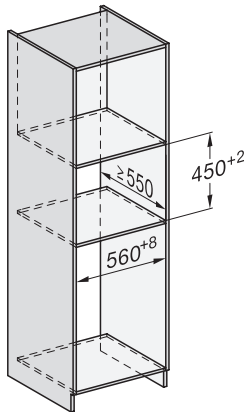

DGC7x4x, DGC7x4xX, DGC7x4xHCPro, DGC7x4xHCXPro installation drawings