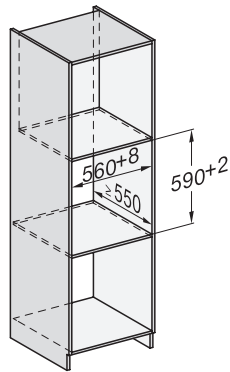

ESW7x10, DGC7x4xHCPro, DGC7x4xHCXPro, installation drawings