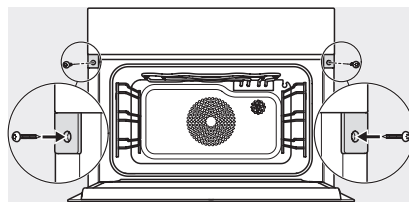

Sito odpływowe	•
Bezpieczeństwo	
System chłodzenia urządzenia z zimnym frontem	•
Wyłączenie ze względów bezpieczeństwa	•
Blokada uruchomienia	•
System schładzania oparów	•
Blokada przycisków	•
Dane techniczne	
Komora XL	•
Pojemność komory w l	48
Liczba poziomów	3
Wymiary urządzenia (szer. x wys. x gł.) w mm	595 x 456 x 569
Oznaczenie poziomów pieczenia	•
Zawiasy drzwi	dół
Oświetlenie komory urządzenia	BrilliantLight
Temperatury w trybie piekarnika min. w °C	30
Temperatury w trybie piekarnika maks. w °C	225
Temperatury w trybie gotowania na parze min. w °C	40
Temperatury w trybie gotowania na parze maks. w °C	100
Szerokość wnęki min. w mm	560
Szerokość wnęki maks. w mm	568
Wysokość wnęki min. w mm	450
Wysokość wnęki maks. w mm	452
Głębokość wnęki w mm	555
Szerokość urządzenia w mm	595
Wysokość urządzenia w mm	456
Głębokość urządzenia w mm	569
Wymiary urządzenia (szer. x wys. x gł.) w mm	595 x 456 x 569
Waga w kg	39,7
Całkowita moc przyłączeniowa w kW	3,40
Napięcie w V	230
Częstotliwość w Hz	50-60
Liczba faz	1
Zabezpieczenie w A	16
Kabel przyłączeniowy z wtyczką sieciową	•
Długość przewodu elektrycznego w m	2
Długość węża dopływowego w m	2,0
Długość węża odpływowego w m	3,0
Wyposażenie dostarczone wraz z urządzeniem	
Blacha uniwersalna pokryta powłoką PerfectClean	1
Ruszt do pieczenia pokryty powłoką PerfectClean	1
Wysuwy FlexiClip z powłoką PerfectClean (para)	1
Wymowane prowadnice boczne z powłoką PerfectClean (para)	1
Perforowany pojemnik do gotowania ze stali szlachetnej	2
Pojemnik do gotowania ze stali szlachetnej bez perforowania	1
Tabletki odkamieniające	2
Detergent DGClean	1

DG7x4x, DGM7x4x, DGC7x4x, DGC7x4xX, DGC7x4xHCPro, DGC7x4xHCXPro installation drawings

DGC7x4x, DGC7x4xX, DGC7x4xHCPro, DGC7x4xHCXPro installation drawings

DGC7x4x, DGC7x4xX installation drawings

DGC7x4x, DGC7x4x-55, DGC7xxx, DGC7x4xHCPro, DGC7x4xHCXPro installation drawings