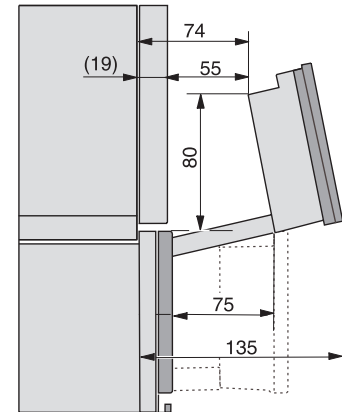

DGC7x4x, DGC7x4x-55, DGC7xxx, DGC7x4xHCPro, DGC7x4xHCXPro installation drawings