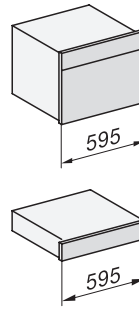

DGC 7845X

Bezuchwytowy kompaktowy piekarnik parowy z przyłączem do wody i odpływu z bezprzewodowym pieczeniometrem i Mix&Match

ESW7x20, DGC7x4xHCPro, DGC7x4xHCXPro installation drawings

ESW7x10, DGC7x4xHCPro, DGC7x4xHCXPro, installation drawings