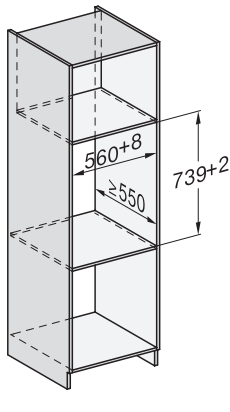

DGC 7845X

Bezuchwytowy kompaktowy piekarnik parowy z przyłączem do wody i odpływu z bezprzewodowym pieczeniometrem i Mix&Match

ESW7x20, DGC7x4xHCPro, DGC7x4xHCXPro installation drawings