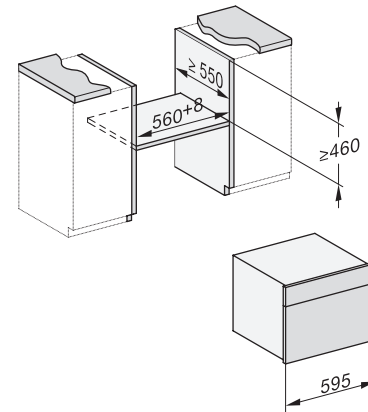

Sito odpływowe	•
Bezpieczeństwo	
System chłodzenia urządzenia z zimnym frontem	•
Wyłączenie ze względów bezpieczeństwa	•
Blokada uruchomienia	•
System schładzania oparów	•
Blokada przycisków	•
Dane techniczne	
Komora XL	•
Pojemność komory w l	48
Liczba poziomów	3
Wymiary urządzenia (szer. x wys. x gł.) w mm	595 x 456 x 569
Oznaczenie poziomów pieczenia	•
Zawiasy drzwi	dół
Oświetlenie komory urządzenia	BrilliantLight
Temperatury w trybie piekarnika min. w °C	30
Temperatury w trybie piekarnika maks. w °C	225
Temperatury w trybie gotowania na parze min. w °C	40
Temperatury w trybie gotowania na parze maks. w °C	100
Szerokość wnęki min. w mm	560
Szerokość wnęki maks. w mm	568
Wysokość wnęki min. w mm	450
Wysokość wnęki maks. w mm	452
Głębokość wnęki w mm	555
Szerokość urządzenia w mm	595
Wysokość urządzenia w mm	456
Głębokość urządzenia w mm	569
Wymiary urządzenia (szer. x wys. x gł.) w mm	595 x 456 x 569
Waga w kg	39,7
Całkowita moc przyłączeniowa w kW	3,40
Napięcie w V	230
Częstotliwość w Hz	50-60
Liczba faz	1
Zabezpieczenie w A	16
Kabel przyłączeniowy z wtyczką sieciową	•
Długość przewodu elektrycznego w m	2
Długość węża dopływowego w m	2,0
Długość węża odpływowego w m	3,0
Wyposażenie dostarczone wraz z urządzeniem	
Blacha uniwersalna pokryta powłoką PerfectClean	1
Ruszt do pieczenia pokryty powłoką PerfectClean	1
Wysuwy FlexiClip z powłoką PerfectClean (para)	1
Wymowane prowadnice boczne z powłoką PerfectClean (para)	1
Perforowany pojemnik do gotowania ze stali szlachetnej	2
Pojemnik do gotowania ze stali szlachetnej bez perforowania	1
Tabletki odkamieniające	2
Detergent DGClean	1

DGC 7845X

Bezuchwytowy kompaktowy piekarnik parowy z przyłączem do wody i odpływu z bezprzewodowym pieczeniometrem i Mix&Match

ESW7x20, DGC7x4xHCPro, DGC7x4xHCXPro installation drawings

ESW7x10, DGC7x4xHCPro, DGC7x4xHCXPro, installation drawings