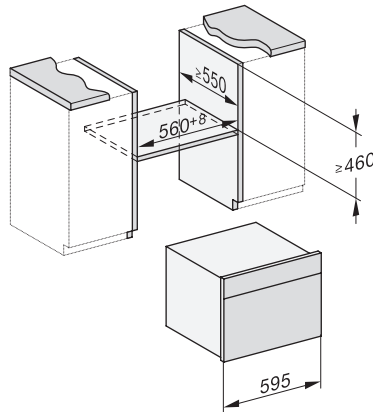

DGC7x4x, DGC7x4xX installation drawings