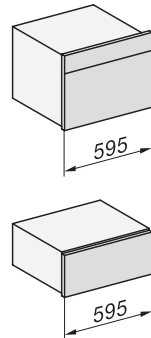

ESW7x20, DGC7x4xHCPro, DGC7x4xHCXPro installation drawings