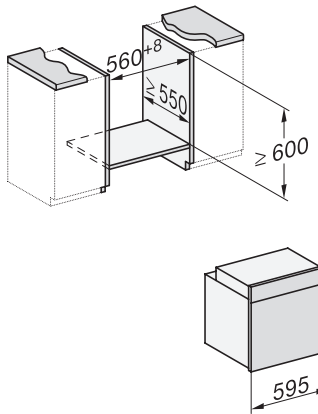

H 7164 B
 Piekarnik Miele
 w atrakcyjnym, stalowym wzornictwie z modułem WiFi i PerfectClean.

installation H7000 XL, installation drawing

side view H7000 XL, installation drawings

built-in H7000 XL, installation drawing