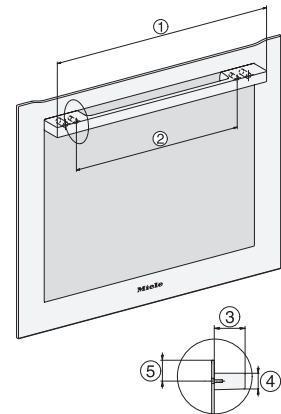

DG2740, DG7140, DGM7340, H2760B/BP, H7140BM, H7x64B/BP, H7x60B/BP installation drawings