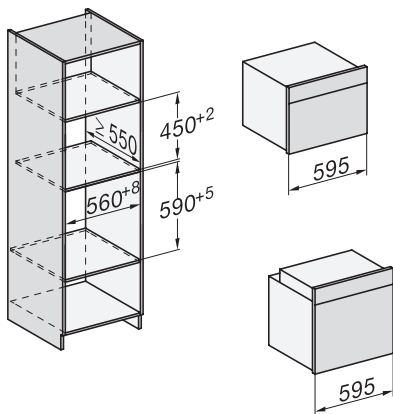

Installation H7000 BM XL, installation drawings