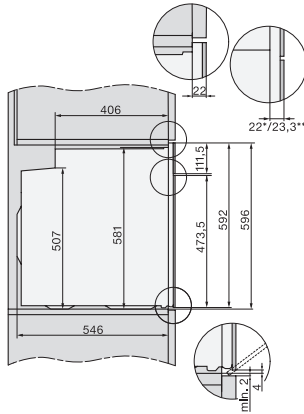

side view H7000 XL, installation drawings