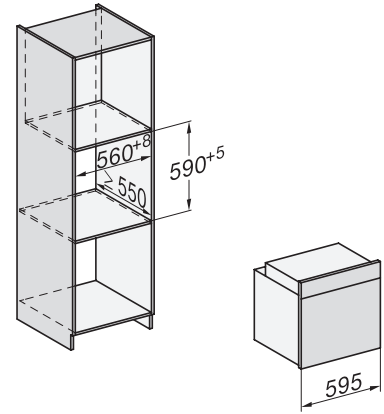

built-in H7000 XL, installation drawing