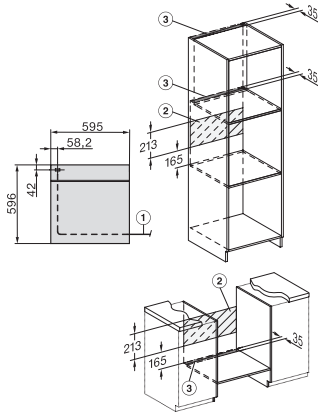

H 7164 B
Piekarnik Miele
w atrakcyjnym, stalowym wzornictwie z modułem WiFi i PerfectClean.

installation H7000 XL, installation drawing