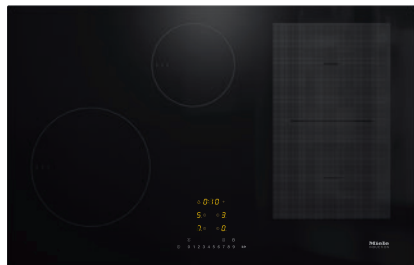

KM 7474 FL 125 Edition

Płyta indukcyjna

z obszarem grzejnym PowerFlex dla uzyskania maksymalnej mocy

EAN: 4002516138570 / Numer materiału: 11022940 / Stary numer materiału: 26747470D

Obsługa poprzez przyciski dotykowe	ComfortSelect
Kolor wyświetlacza	Żółty
Stałe rozpoznawanie naczyń	•
Funkcja Stop&Go	•
Funkcja Recall	•
Minutnik	•
Automatyka wyłączenia	•
Automatyka gotowania	•
Utrzymywanie ciepła	•
Indywidualne możliwości ustawień (np. dźwięki sygnałów)	•
Efektywność i ekologia	
Pobór mocy w trybie wyłączenia (W)	0,5
Pobór mocy w trybie czuwania (W)	1,0
Pobór mocy w trybie czuwania przy podłączeniu do sieci (W)	2,0
Czas do automatycznego przełączenia w tryb wyłączenia (min)	20
Czas do automatycznego przełączenia w tryb czuwania (min)	20
Czas do automatycznego przełączenia w tryb czuwania przy podłączeniu do sieci (min)	20
Komfort pielęgnacji	
Łatwe do czyszczenia szkło ceramiczne	•
Bezpieczeństwo	
Wyłączenie ze względów bezpieczeństwa	•
Funkcja blokady	•
Blokada uruchomienia	•
Zintegrowany wentylator chłodzący	•
Zabezpieczenie przed przegrzaniem	•
Wskaźnik zalegania ciepła	•
Dane techniczne	
Wymiary w mm (szerokość)	800
Wymiary w mm (wysokość)	51
Wymiary w mm (głębokość)	520
Wymiary wycięcia w mm (szerokość) przy zabudowie nablatawej	780
Wymiary wycięcia w mm (głębokość) przy zabudowie nablatawej	500
Wysokość zabudowy ze skrzynką przyłączeniową w mm	51
Wewnętrzne wymiary wycięcia w mm (szerokość) przy wpasowaniu w blat	780
Wewnętrzne wymiary wycięcia w mm (głębokość) przy wpasowaniu w blat	500
Waga w kg	12
Zewnętrzne wymiary wycięcia w mm (szerokość) przy wpasowaniu w blat	804
Zewnętrzne wymiary wycięcia w mm (głębokość) przy wpasowaniu w blat	524
Całkowita moc przyłączeniowa w kW	7,30
Długość przewodu elektrycznego w m	1,4