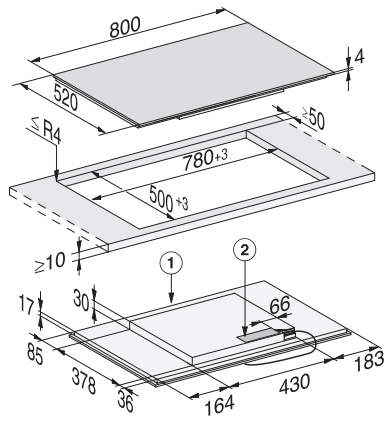

KM 7474 FL 125 Edition

Płyta indukcyjna

z obszarem grzejnym PowerFlex dla uzyskania maksymalnej mocy

KM 7474 FL (Installation drawing)