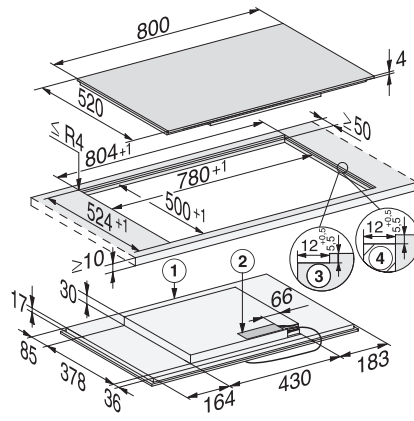

KM 7474 FL flush-fit installation (installation drawing)