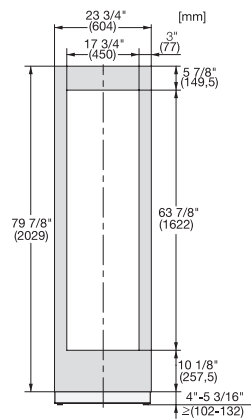

KFP 2454 ed/cs

Front ze stali szlachetnej

Dla atrakcyjnego integrowania chłodziarek na wino MasterCool w kuchni.

EAN: 4002516055709 / Numer materiału: 10982960 /
Stary numer materiału: 38996066EU1

- Dla chłodziarek na wino o szerokości 60 cm

KFP 2454 ed/cs

Front ze stali szlachetnej

Dla atrakcyjnego integrowania chłodziarek na wino MasterCool w kuchni.

KFP2455ed/cs, KFP2454ed/cs, front panel, front dimensions, MasterCool, installation drawings