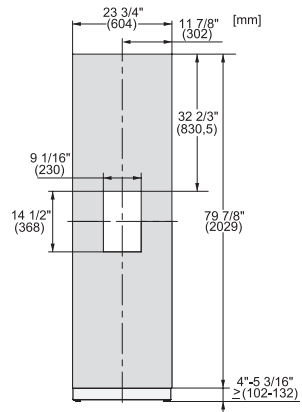

KFP 2444 ed/cs

Front ze stali szlachetnej

Dla atrakcyjnego integrowania zamrażarek MasterCool w kuchni.

EAN: 4002516055693 / Numer materiału: 10982950 /
Stary numer materiału: 38996065EU1

- dla zamrażarek o szerokość 61 cm z podajnikiem lodu/wody w drzwiach

KFP 2444 ed/cs

Front ze stali szlachetnej

Dla atrakcyjnego integrowania zamrażarek MasterCool w kuchni.

KFP2445ed/cs, KFP2444ed/cs, Front panel, Front dimensions, MasterCool, installation drawings