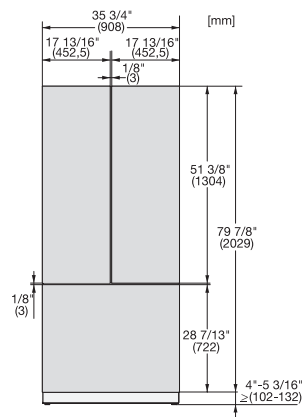

KFP 3634 ed/cs

Front ze stali szlachetnej

Dla atrakcyjnego integrowania MasterCool FrenchDoor w kuchni.

EAN: 4002516055679 / Numer materiału: 10982930 /
Stary numer materiału: 38996063EU1

- Dla górnych prawych drzwi
KF 2981 Vi

KFP 3634 ed/cs

Front ze stali szlachetnej

Dla atrakcyjnego integrowania MasterCool FrenchDoor w kuchni.

KFP3635ed/cs, KFP3634ed/cs R, KFP3634ed/cs L, KFP3634ed/cs, Front panel, Front dimensions, MasterCool, sketch