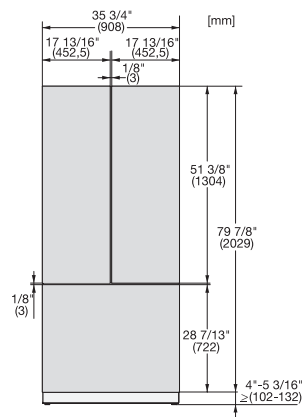

KFP 3634 ed/cs

Front ze stali szlachetnej

Dla atrakcyjnego integrowania MasterCool FrenchDoor w kuchni.

EAN: 4002516055679 / Numer materiału: 10982930 /
Stary numer materiału: 38996063EU1

- Dla górnych prawych drzwi KF 2981 Vi

KFP 3634 ed/cs

Front ze stali szlachetnej

Dla atrakcyjnego integrowania MasterCool FrenchDoor w kuchni.

KFP3635ed/cs, KFP3634ed/cs R, KFP3634ed/cs L, KFP3634ed/cs, Front panel, Front dimensions, MasterCool, sketch