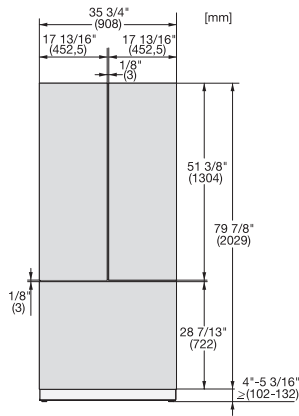

KFP 3624 ed/cs

Front ze stali szlachetnej

Dla integrowania chłodziarek i zamrażarek MasterCool w kuchni.

EAN: 4002516055662 / Numer materiału: 10982850 /  
Stary numer materiału: 38996062EU1

- dla chłodziarko-zamrażarek o szerokości dolnych drzwi 90 cm

KFP 3624 ed/cs

Front ze stali szlachetnej

Dla integrowania chłodziarek i zamrażarek MasterCool w kuchni.

KFP3635ed/cs, KFP3634ed/cs R, KFP3634ed/cs L, KFP3634ed/cs, Front panel, Front dimensions, MasterCool, sketch

KFP3615ed/cs, KFP3625ed/cs, KFP3614ed/cs, KFP3624ed/cs Front panel, Front dimensions, MasterCool, installation drawings