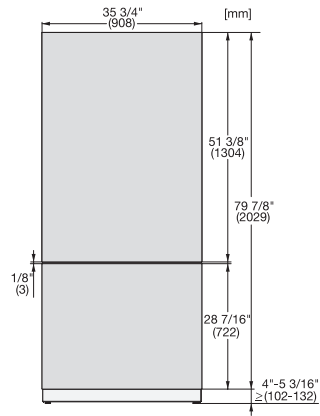

KFP 3624 ed/cs

Front ze stali szlachetnej

Dla integrowania chłodziarek i zamrażarek MasterCool w kuchni.

EAN: 4002516055662 / Numer materiału: 10982850 /  
Stary numer materiału: 38996062EU1

- dla chłodziarko-zamrażarek o szerokości dolnych drzwi 90 cm

KFP 3624 ed/cs

Front ze stali szlachetnej

Dla integrowania chłodziarek i zamrażarek MasterCool w kuchni.

KFP3635ed/cs, KFP3634ed/cs R, KFP3634ed/cs L, KFP3634ed/cs, Front panel, Front dimensions, MasterCool, sketch

KFP3615ed/cs, KFP3625ed/cs, KFP3614ed/cs, KFP3624ed/cs Front panel, Front dimensions, MasterCool, installation drawings