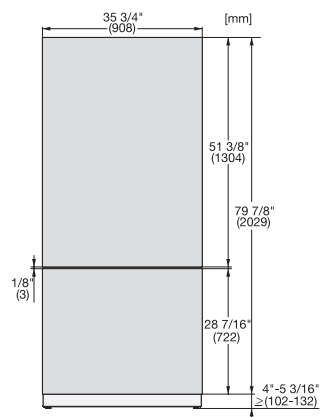

KFP 3614 ed/cs

Front ze stali szlachetnej

Dla integrowania chłodziarek i zamrażarek MasterCool w kuchni.

EAN: 4002516055655 / Numer materiału: 10982840 /
Stary numer materiału: 38996061EU1

- dla chłodziarko-zamrażarek o szerokości górnych drzwi 90 cm

KFP 3614 ed/cs

Front ze stali szlachetnej

Dla integrowania chłodziarek i zamrażarek MasterCool w kuchni.

KFP3615ed/cs, KFP3625ed/cs, KFP3614ed/cs,
KFP3624ed/cs Front panel, Front dimensions, MasterCool,
installation drawings