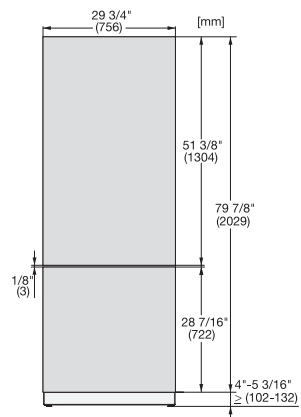

KFP 3024 ed/cs

Front ze stali szlachetnej

Dla integrowania chłodziarek i zamrażarek MasterCool w kuchni.

EAN: 4002516055648 / Numer materiału: 10982820 /
Stary numer materiału: 38996060EU1

- dla chłodziarko-zamrażarek o szerokości dolnych drzwi 75 cm

KFP 3024 ed/cs

Front ze stali szlachetnej

Dla integrowania chłodziarek i zamrażarek MasterCool w kuchni.

KFP3015ed/cs, KFP3025ed/cs, KFP3014ed/cs, KFP3024ed/cs, Front panel, Front dimensions, MasterCool, sketch