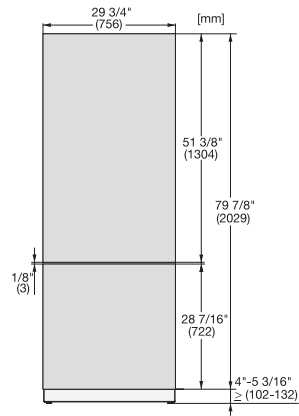

KFP 3014 ed/cs

Front ze stali szlachetnej

Dla integrowania chłodziarek i zamrażarek MasterCool w kuchni.

EAN: 4002516055631 / Numer materiału: 10982810 /
Stary numer materiału: 38996059EU1

- dla chłodziarko-zamrażarek o szerokości górnych drzwi 75 cm

KFP 3014 ed/cs

Front ze stali szlachetnej

Dla integrowania chłodziarek i zamrażarek MasterCool w kuchni.

KFP3015ed/cs, KFP3025ed/cs, KFP3014ed/cs, KFP3024ed/cs, Front panel, Front dimensions, MasterCool, sketch