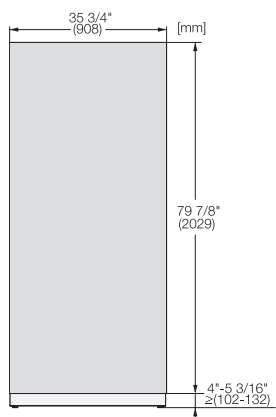

KFP 3604 ed/cs

Front ze stali szlachetnej

Dla integrowania chłodziarek i zamrażarek MasterCool w kuchni.

EAN: 4002516055624 / Numer materiału: 10982790 /  
Stary numer materiału: 38996058EU1

- Dla chłodziarek i zamrażarek o szerokości 90 cm

KFP 3604 ed/cs

Front ze stali szlachetnej

Dla integrowania chłodziarek i zamrażarek MasterCool w kuchni.

KFP3605ed/cs, KFP3604ed/cs, Front panel, Front dimensions, MasterCool, installation drawings