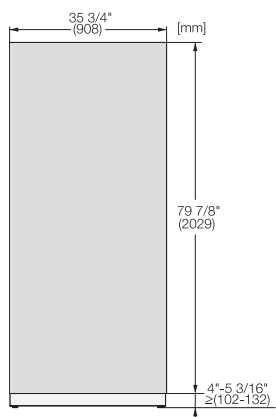

KFP 3604 ed/cs

Front ze stali szlachetnej

Dla integrowania chłodziarek i zamrażarek MasterCool w kuchni.

EAN: 4002516055624 / Numer materiału: 10982790 /
Stary numer materiału: 38996058EU1

- Dla chłodziarek i zamrażarek o szerokości 90 cm

KFP 3604 ed/cs

Front ze stali szlachetnej

Dla integrowania chłodziarek i zamrażarek MasterCool w kuchni.

KFP3605ed/cs, KFP3604ed/cs, Front panel, Front dimensions, MasterCool, installation drawings