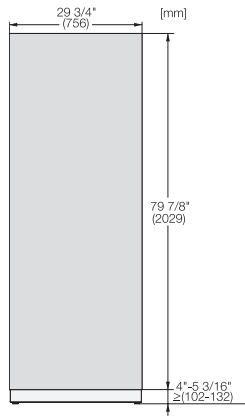

KFP 3004 ed/cs

Front ze stali szlachetnej

Dla integrowania chłodziarek i zamrażarek MasterCool w kuchni.

EAN: 4002516055730 / Numer materiału: 10982780 /
Stary numer materiału: 38996057EU1

- dla chłodziarko-zamrażarek o szerokości dolnych drzwi 75 cm

KFP 3004 ed/cs

Front ze stali szlachetnej

Dla integrowania chłodziarek i zamrażarek MasterCool w kuchni.

KFP3005ed/cs, KFP3004ed/cs, Front panel, Front dimensions, MasterCool II, installation drawings