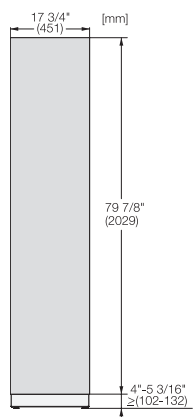

KFP 1804 ed/cs

Front ze stali szlachetnej

Dla atrakcyjnego integrowania zamrażarek MasterCool w kuchni.

EAN: 4002516055716 / Numer materiału: 10982750 /
Stary numer materiału: 38996055EU1

- Dla zamrażarek o szerokość 45 cm bez podajnika lodu/wody w drzwiach

KFP 1804 ed/cs

Front ze stali szlachetnej

Dla atrakcyjnego integrowania zamrażarek MasterCool w kuchni.

KFP1805ed/cs, KFP1804ed/cs, Front panel, Front dimensions, MasterCool, installation drawings