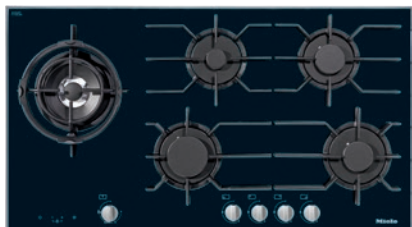

KM 3054-1

Gazowa płyta grzejna

z elektroniką dla większego bezpieczeństwa i komfortu obsługi.

- Optymalne sterowanie – obsługa pokrętkiem jedną ręką i QuickStart
- Elegancki design – płyta gazowa o szerokości 942 mm na szkle
- Szczególna elastyczność – 5 palników, w tym 1 wok Dual
- Wyjątkowo bezpiecznie – funkcja GasStop&Restart
- Łatwe czyszczenie – ruszty ComfortClean do mycia w zmywarce

KM 3054-1

Gazowa płyta grzejna

z elektroniką dla większego bezpieczeństwa i komfortu obsługi.

EAN: 4002516127611 / Numer materiału: 10939040 / Stary numer materiału: 263054511

Wyposażenie dostarczone wraz z urządzeniem	
Kabel przyłączeniowy	Tak
Pierścień do woka	•
Pierścień do małych naczyń	•