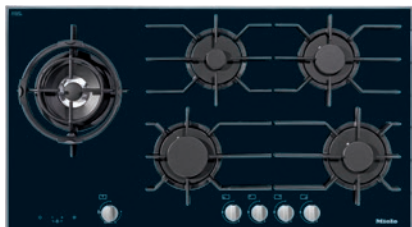

KM 3054-1

Gazowa płyta grzejna

z elektroniką dla większego bezpieczeństwa i komfortu obsługi.

- Optymalne sterowanie – obsługa pokrętkiem jedną ręką i QuickStart
- Elegancki design – płyta gazowa o szerokości 942 mm na szkle
- Szczególna elastyczność – 5 palników, w tym 1 wok Dual
- Wyjątkowo bezpiecznie – funkcja GasStop&Restart
- Łatwe czyszczenie – ruszty ComfortClean do mycia w zmywarce

KM 3054-1

Gazowa płyta grzejna

z elektroniką dla większego bezpieczeństwa i komfortu obsługi.

EAN: 4002516127611 / Numer materiału: 10939040 / Stary numer materiału: 263054511

Wyposażenie dostarczone wraz z urządzeniem	
Kabel przyłączeniowy	Tak
Pierścień do woka	•
Pierścień do małych naczyń	•