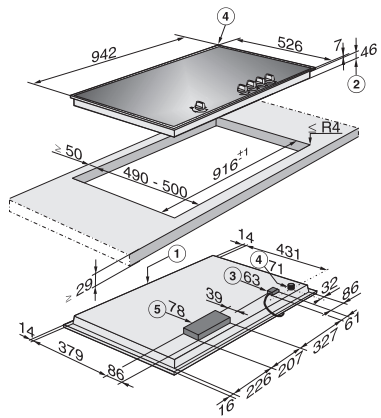

EAN: 4002516127611 / Numer materiału: 10939040 / Stary numer materiału: 263054511

Rodzaj grzania	
Rodzaj grzania	Gaz
Konstrukcja	
Niezależne od piekarnika	•
Design	
Elegancka powierzchnia szklano-ceramiczna	•
Żeliwne ruszty do stawiania garnków (emaliowane na czarny mat)	•
Wyposażenie stref grzejnych	
Ilość stref grzejnych	5
1. strefa grzejna/obszar grzejny	
Pozycja	lewa strona pośrodku
Rodzaj	Palnik dual-wok
2. strefa grzejna/obszar grzejny	
Pozycja	z tyłu pośrodku
Rodzaj	Palnik energooszczędny
3. strefa grzejna/obszar grzejny	
Pozycja	z tyłu po prawej stronie
Rodzaj	Palnik normalny
4. strefa grzejna/obszar grzejny	
Pozycja	z przodu z prawej strony
Rodzaj	Palnik normalny
5. strefa grzejna/obszar grzejny	
Pozycja	z przodu pośrodku
Rodzaj	Palnik mocny
Komfort obsługi	
Obsługa poprzez pokrętki	•
Elektryczny zapłon – obsługa jedną ręką	•
Quickstart	•
Komfort pielęgnacji	
Łatwe do czyszczenia szkło ceramiczne	•
Ruszty do mycia w zmywarce	•
Bezpieczeństwo	
Wskazania gorąca	•
Wskazanie trybu roboczego	•
GasStop & ReStart	•
Dane techniczne	
Wymiary (wys. x szer. x gł.) w mm	53 x 942 x 526
Wymiary w mm (szerokość)	942
Wymiary w mm (wysokość)	53
Wymiary w mm (głębokość)	526
Wymiary wycięcia w mm (szerokość) przy zabudowie nablutowej	916
Wymiary wycięcia w mm (głębokość) przy zabudowie nablutowej	500
Wysokość zabudowy ze skrzynką przyłączeniową w mm	78
Waga w kg	22
Całkowita moc przyłączeniowa w kW	0,00
Długość przewodu elektrycznego w m	2,0
Napięcie w V	220-240
Częstotliwość w Hz	50-60

KM 3054-1

Gazowa płyta grzejna

z elektroniką dla większego bezpieczeństwa i komfortu obsługi.

EAN: 4002516127611 / Numer materiału: 10939040 / Stary numer materiału: 263054511

Wyposażenie dostarczone wraz z urządzeniem	
Kabel przyłączeniowy	Tak
Pierścień do woka	•
Pierścień do małych naczyń	•

KM 3054-1

Gazowa płyta grzejna

z elektroniką dla większego bezpieczeństwa i komfortu obsługi.

KM 3054-1 G (installation drawing)